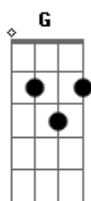

© ukulele-chords.com