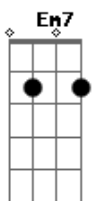

© ukulele-chords.com