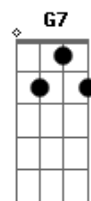

© ukulele-chords.com