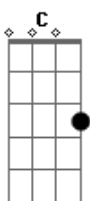

© ukulele-chords.com