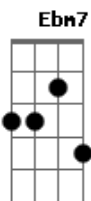

© ukulele-chords.com