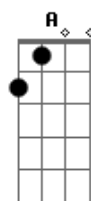

© ukulele-chords.com