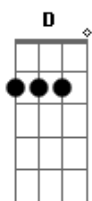

António Zambujo - Sinais

tom:

Intro: G D D7
G D D7
G D D G

[Primeira Parte]

G D G
Eu tenho celulite para vender
C G
Pés de galinha e peito caído
D Ebm7 Em7
As marcas de uma vida de mulher
A C D
Não cabem nas bainhas dum vestido

[Segunda Parte]

G D G G7
Eu tenho dores nos ossos e na vista
C G
Gorjetas que o trabalho me ofereceu
D Ebm7 Em7
Já não desdobro um tango numa pista
A D
Mas se dançar ainda chego ao céu

[Refrão]

C G
Eu tenho o meu cabelo quase calvo
C G
E os órgãos dizem-me sempre onde estão
D Ebm7 Em7
Às vezes fico triste, não faz mal
A C D
É sinal que ainda tenho coração

C G

Acordes

© ukulele-chords.com