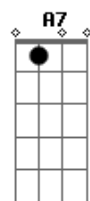

© ukulele-chords.com

Eu tenho tudo o que é proibido
C G
Na novela, na revista mais catita
C G
Mas logo, meu amor, diz-me ao ouvido
A7 D G
Mulher tu és cada vez mais bonita

[Solo] G D D7
G D D7
G D D G
G D G
C D7 G D
Ebm7 Em7 Em7
A C D7

[Refrão]

C G
Eu tenho o meu cabelo quase calvo
C G
E os órgãos dizem-me sempre onde estão
D Ebm7 Em7 Em7
Às vezes fico triste, não faz mal
A C D
É sinal que ainda tenho coração

C G
Eu tenho tudo o que é proibido
C G
Na novela, na revista mais catita
C G
Mas logo, meu amor, diz-me ao ouvido
A7 D G
Mulher tu és cada vez mais bonita

[Final] G D D7
G D D7
G D D G