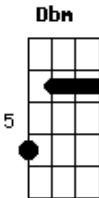

© ukulele-chords.com

© ukulele-chords.com