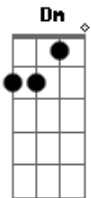

Trago no peito um segredo
 Am Em7 Am
 Am D Dm
 dos mares que desafio.

Trago no peito um segredo
 Am Em7 Am
 Am D Dm
 dos mares que desafio.

D A Dm
 Trago no peito o meu mundo
 D Dm A Gm
 fagulha, centelha, amor vagabundo
 Dm Gm
 que bate calado o seu bate fundo
 Gm Dbm Am Dm
 e sempre navega pro mesmo lugar

Trago no peito um segredo
 Am Em7 Am
 Am D Dm
 dos mares por navegar

Trago no peito um segredo
 Am Em7 Am
 Am D Dm
 dos mares por navegar

(Repete tudo)

Acordes

© ukulele-chords.com

© ukulele-chords.com

© ukulele-chords.com