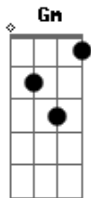

António Zambujo - Quase um Fado

Tom: D

Trago no peito segredos
 D Dm A Gm
 amores confessos, ocultos desejos
 Dm Gm
 O tempo apressado, o beijo partido
 Gm Dbm Am Dm
 inteiro aos pedaços da vida eu duvido

Trago no peito um segredo
 Am Em7 Am
 Am D Dm
 dos mares que desafio.

Trago no peito um segredo
 Am Em7 Am
 Am D Dm
 dos mares que desafio.

D A Dm
 Trago no peito o meu mundo
 D Dm A Gm
 fagulha, centelha, amor vagabundo
 Dm Gm
 que bate calado o seu bate fundo
 Gm Dbm Am Dm
 e sempre navega pro mesmo lugar

Trago no peito um segredo
 Am Em7 Am
 Am D Dm
 dos mares por navegar

Trago no peito um segredo
 Am Em7 Am
 Am D Dm
 dos mares por navegar

(Repete tudo)

Acordes

© ukulele-chords.com

© ukulele-chords.com

© ukulele-chords.com