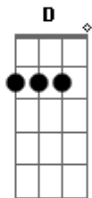

António Zambujo - Quase um Fado

Tom: D

Trago no peito segredos
D Dm A Gm
amores confessos, ocultos desejos
Dm Gm
O tempo apressado, o beijo partido
Gm Dbm Am Dm
inteiro aos pedaços da vida eu duvido

Trago no peito um segredo
Am Em7 Am
Am D Dm
dos mares que desafio.

Trago no peito um segredo
Am Em7 Am
Am D Dm
dos mares que desafio.

D A Dm
Trago no peito o meu mundo
D Dm A Gm
fagulha, centelha, amor vagabundo
Dm Gm
que bate calado o seu bate fundo
Gm Dbm Am Dm
e sempre navega pro mesmo lugar

Trago no peito um segredo
Am Em7 Am
Am D Dm
dos mares por navegar

Trago no peito um segredo
Am Em7 Am
Am D Dm
dos mares por navegar

(Repete tudo)

Acordes