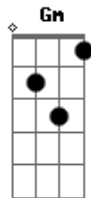

António Zambujo - Quase um Fado

Tom: D

Trago no peito segredos
 D Dm A Gm
 amores confessos, ocultos desejos
 Dm Gm
 O tempo apressado, o beijo partido
 Gm Dbm Am Dm
 inteiro aos pedaços da vida eu duvido

Trago no peito um segredo
 Am Em7 Am
 Am D Dm
 dos mares que desafio.

Trago no peito um segredo
 Am Em7 Am
 Am D Dm
 dos mares que desafio.

D A Dm
 Trago no peito o meu mundo
 D Dm A Gm
 fagulha, centelha, amor vagabundo
 Dm Gm
 que bate calado o seu bate fundo
 Gm Dbm Am Dm
 e sempre navega pro mesmo lugar

Trago no peito um segredo
 Am Em7 Am
 Am D Dm
 dos mares por navegar

Trago no peito um segredo
 Am Em7 Am
 Am D Dm
 dos mares por navegar

(Repete tudo)

Acordes

© ukulele-chords.com

© ukulele-chords.com

© ukulele-chords.com