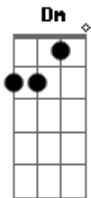

Trago no peito um segredo
 Am Em7 Am
 Am D Dm
 dos mares que desafio.

Trago no peito um segredo
 Am Em7 Am
 Am D Dm
 dos mares que desafio.

D A Dm
 Trago no peito o meu mundo
 D Dm A Gm
 fagulha, centelha, amor vagabundo
 Dm Gm
 que bate calado o seu bate fundo
 Gm Dbm Am Dm
 e sempre navega pro mesmo lugar

Trago no peito um segredo
 Am Em7 Am
 Am D Dm
 dos mares por navegar

Trago no peito um segredo
 Am Em7 Am
 Am D Dm
 dos mares por navegar

(Repete tudo)

Acordes

© ukulele-chords.com

© ukulele-chords.com

© ukulele-chords.com