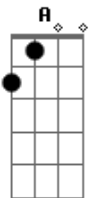

Trago no peito um segredo
 Am Em7 Am
 Am D Dm
 dos mares que desafio.

Trago no peito um segredo
 Am Em7 Am
 Am D Dm
 dos mares que desafio.

D A Dm
 Trago no peito o meu mundo
 D Dm A Gm
 fagulha, centelha, amor vagabundo
 Dm Gm
 que bate calado o seu bate fundo
 Gm Dbm Am Dm
 e sempre navega pro mesmo lugar

Trago no peito um segredo
 Am Em7 Am
 Am D Dm
 dos mares por navegar

Trago no peito um segredo
 Am Em7 Am
 Am D Dm
 dos mares por navegar

(Repete tudo)

Acordes

© ukulele-chords.com

© ukulele-chords.com

© ukulele-chords.com