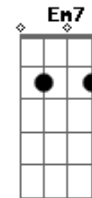

© ukulele-chords.com