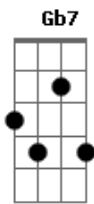

António Zambujo - Pião de Corda

tom:

Intro: E

E A
Este mundo é um pião
B E
Pendurado por um fio
Ab7 Dbm
Embalado pela mão
Gb7 B
De um Deus tonto e arreadio
B E
Este mundo é um pião

E A
P'ra enganar a solidão
B E
Por não ter outro remédio
Ab7 Dbm
Vai rodando o seu pião
Gb7 B
Contra o tempo e contra o tédio
B E
P'ra enganar a solidão

E A
Dizem que saltou o muro
B E
Que dá para a noite eterna
Ab7 Dbm
E ao ver tudo tão escuro

Gb7 B
Acendeu uma lanterna
B E
Dizem que saltou o muro

E A
Foi tamanha a trapalhada
B E
De remorço o sopro eterno
Ab7 Dbm
Que aquele imenso nada
Gb7 B
Acordou do longo inverno
B E
De remorço o sopro eterno

Gb B B7 E
Uns dias chove e noutros vê-se o sol
Ab7 Dbm B B7 E
E roda, roda, roda o pião

E A
Era tudo imenso e vão
B E
Sombras morta, luzes falsas
Ab7 Dbm
Por sorte trazia um pião
Gb7 B
No bolso detrás das calças
B E
Era tudo imenso e vão
E A
É por isso que há um fio
B E
Com um mundo ao dependuro
Ab7 Dbm
Num eterno rodopio
Gb7 B
Às vezes brilha no escuro
B E
É por isso que há um fio

Gb B B7 E
Uns dias chove e noutros vê-se o sol
Ab7 Dbm B B7 E
E roda, roda, roda o pião

Acordes

© ukulele-chords.com

© ukulele-chords.com

© ukulele-chords.com

© ukulele-chords.com

© ukulele-chords.com

© ukulele-chords.com