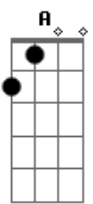

© ukulele-chords.com