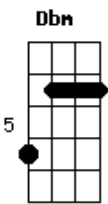

António Zambujo - Pião de Corda

tom:

Intro: E

E A
Este mundo é um pião
B E
Pendurado por um fio
Ab7 Dbm
Embalado pela mão
Gb7 B
De um Deus tonto e arreadio
B E
Este mundo é um pião

E A
P'ra enganar a solidão
B E
Por não ter outro remédio
Ab7 Dbm
Vai rodando o seu pião
Gb7 B
Contra o tempo e contra o tédio
B E
P'ra enganar a solidão

E A
Dizem que saltou o muro
B E
Que dá para a noite eterna
Ab7 Dbm
E ao ver tudo tão escuro

Gb7 B
Acendeu uma lanterna
B E
Dizem que saltou o muro

E A
Foi tamanha a trapalhada
B E
De remorço o sopro eterno
Ab7 Dbm
Que aquele imenso nada
Gb7 B
Acordou do longo inverno
B E
De remorço o sopro eterno

Gb B B7 E
Uns dias chove e noutros vê-se o sol
Ab7 Dbm B B7 E
E roda, roda, roda o pião

E A
Era tudo imenso e vão
B E
Sombras morta, luzes falsas
Ab7 Dbm
Por sorte trazia um pião
Gb7 B
No bolso detrás das calças
B E
Era tudo imenso e vão
E A
É por isso que há um fio
B E
Com um mundo ao dependuro
Ab7 Dbm
Num eterno rodopio
Gb7 B
Às vezes brilha no escuro
B E
É por isso que há um fio

Gb B B7 E
Uns dias chove e noutros vê-se o sol
Ab7 Dbm B B7 E
E roda, roda, roda o pião

Acordes

© ukulele-chords.com

© ukulele-chords.com

© ukulele-chords.com

© ukulele-chords.com

© ukulele-chords.com

© ukulele-chords.com