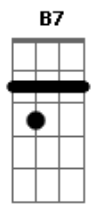

© ukulele-chords.com