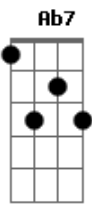

António Zambujo - Pião de Corda

tom:

Intro: E

E A
Este mundo é um pião
B E
Pendurado por um fio
Ab7 Dbm
Embalado pela mão
Gb7 B
De um Deus tonto e arreadio
B E
Este mundo é um pião

E A
P'ra enganar a solidão
B E
Por não ter outro remédio
Ab7 Dbm
Vai rodando o seu pião
Gb7 B
Contra o tempo e contra o tédio
B E
P'ra enganar a solidão

E A
Dizem que saltou o muro
B E
Que dá para a noite eterna
Ab7 Dbm
E ao ver tudo tão escuro

Gb7 B
Acendeu uma lanterna
B E
Dizem que saltou o muro

E A
Foi tamanha a trapalhada
B E
De remorço o sopro eterno
Ab7 Dbm
Que aquele imenso nada
Gb7 B
Acordou do longo inverno
B E
De remorço o sopro eterno

Gb B B7 E
Uns dias chove e noutros vê-se o sol
Ab7 Dbm B B7 E
E roda, roda, roda o pião

E A
Era tudo imenso e vão
B E
Sombras morta, luzes falsas
Ab7 Dbm
Por sorte trazia um pião
Gb7 B
No bolso detrás das calças
B E
Era tudo imenso e vão
E A
É por isso que há um fio
B E
Com um mundo ao dependuro
Ab7 Dbm
Num eterno rodopio
Gb7 B
Às vezes brilha no escuro
B E
É por isso que há um fio

Gb B B7 E
Uns dias chove e noutros vê-se o sol
Ab7 Dbm B B7 E
E roda, roda, roda o pião

Acordes

© ukulele-chords.com

© ukulele-chords.com

© ukulele-chords.com

© ukulele-chords.com

© ukulele-chords.com

© ukulele-chords.com