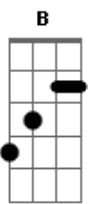

António Zambujo - Pião de Corda

tom:

Intro: E

E A
Este mundo é um pião
B E
Pendurado por um fio
Ab7 Dbm
Embalado pela mão
Gb7 B
De um Deus tonto e arreadio
B E
Este mundo é um pião

E A
P'ra enganar a solidão
B E
Por não ter outro remédio
Ab7 Dbm
Vai rodando o seu pião
Gb7 B
Contra o tempo e contra o tédio
B E
P'ra enganar a solidão

E A
Dizem que saltou o muro
B E
Que dá para a noite eterna
Ab7 Dbm
E ao ver tudo tão escuro

Gb7 B
Acendeu uma lanterna
B E
Dizem que saltou o muro

E A
Foi tamanha a trapalhada
B E
De remorço o sopro eterno
Ab7 Dbm
Que aquele imenso nada
Gb7 B
Acordou do longo inverno
B E
De remorço o sopro eterno

Gb B B7 E
Uns dias chove e noutros vê-se o sol
Ab7 Dbm B B7 E
E roda, roda, roda o pião

E A
Era tudo imenso e vão
B E
Sombras morta, luzes falsas
Ab7 Dbm
Por sorte trazia um pião
Gb7 B
No bolso detrás das calças
B E
Era tudo imenso e vão
E A
É por isso que há um fio
B E
Com um mundo ao dependuro
Ab7 Dbm
Num eterno rodopio
Gb7 B
Às vezes brilha no escuro
B E
É por isso que há um fio

Gb B B7 E
Uns dias chove e noutros vê-se o sol
Ab7 Dbm B B7 E
E roda, roda, roda o pião

Acordes

© ukulele-chords.com

© ukulele-chords.com

© ukulele-chords.com

© ukulele-chords.com

© ukulele-chords.com

© ukulele-chords.com