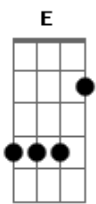

António Zambujo - Pião de Corda

tom:

Intro: E

E A
Este mundo é um pião
B E
Pendurado por um fio
Ab7 Dbm
Embalado pela mão
Gb7 B
De um Deus tonto e arreadio
B E
Este mundo é um pião

E A
P'ra enganar a solidão
B E
Por não ter outro remédio
Ab7 Dbm
Vai rodando o seu pião
Gb7 B
Contra o tempo e contra o tédio
B E
P'ra enganar a solidão

E A
Dizem que está de castigo
B E
Pelo cósmico delito
Ab7 Dbm
De ter posto o céu em perigo
Gb7 B
Ao sonhar com o infinito
B E
Dizem que está de castigo

Gb B B7 E
Uns dias chove e noutros vê-se o sol
Ab7 Dbm B B7 E
E roda, roda, roda o pião

E A
Dizem que saltou o muro
B E
Que dá para a noite eterna
Ab7 Dbm
E ao ver tudo tão escuro

Gb7 B
Acendeu uma lanterna
B E
Dizem que saltou o muro

E A
Foi tamanha a trapalhada
B E
De remorço o sopro eterno
Ab7 Dbm
Que aquele imenso nada
Gb7 B
Acordou do longo inverno
B E
De remorço o sopro eterno

Gb B B7 E
Uns dias chove e noutros vê-se o sol
Ab7 Dbm B B7 E
E roda, roda, roda o pião

E A
Era tudo imenso e vão
B E
Sombras morta, luzes falsas
Ab7 Dbm
Por sorte trazia um pião
Gb7 B
No bolso detrás das calças
B E
Era tudo imenso e vão
E A
É por isso que há um fio
B E
Com um mundo ao dependuro
Ab7 Dbm
Num eterno rodopio
Gb7 B
Às vezes brilha no escuro
B E
É por isso que há um fio

Gb B B7 E
Uns dias chove e noutros vê-se o sol
Ab7 Dbm B B7 E
E roda, roda, roda o pião

Acordes

© ukulele-chords.com