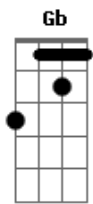

António Zambujo - Pião de Corda

tom:

Intro: E

E A
Este mundo é um pião
B E
Pendurado por um fio
Ab7 Dbm
Embalado pela mão
Gb7 B
De um Deus tonto e arreadio
B E
Este mundo é um pião

E A
P'ra enganar a solidão
B E
Por não ter outro remédio
Ab7 Dbm
Vai rodando o seu pião
Gb7 B
Contra o tempo e contra o tédio
B E
P'ra enganar a solidão

E A
Dizem que saltou o muro
B E
Que dá para a noite eterna
Ab7 Dbm
E ao ver tudo tão escuro

Gb7 B
Acendeu uma lanterna
B E
Dizem que saltou o muro

E A
Foi tamanha a trapalhada
B E
De remorço o sopro eterno
Ab7 Dbm
Que aquele imenso nada
Gb7 B
Acordou do longo inverno
B E
De remorço o sopro eterno

Gb B B7 E
Uns dias chove e noutros vê-se o sol
Ab7 Dbm B B7 E
E roda, roda, roda o pião

E A
Era tudo imenso e vão
B E
Sombras morta, luzes falsas
Ab7 Dbm
Por sorte trazia um pião
Gb7 B
No bolso detrás das calças
B E
Era tudo imenso e vão
E A
É por isso que há um fio
B E
Com um mundo ao dependuro
Ab7 Dbm
Num eterno rodopio
Gb7 B
Às vezes brilha no escuro
B E
É por isso que há um fio

Gb B B7 E
Uns dias chove e noutros vê-se o sol
Ab7 Dbm B B7 E
E roda, roda, roda o pião

Acordes

© ukulele-chords.com

© ukulele-chords.com

© ukulele-chords.com

© ukulele-chords.com

© ukulele-chords.com

© ukulele-chords.com