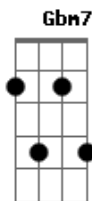

Se é tão tão e tem tem tem

Tem de ter algum defeito

Vem dar uma voltinha na minha lambreta

Vê só como é bonita

É vaidosa, a rodinha mais vistosa

Deixa um rasto de cometa

É baixinha, mas depois

Parece feita para dois

Com a luzinha a alumiar

E deixa de pensar no tal Vilela

Em que tem carro e barco à vela

O pai tem, a mãe também

Que é tão tão

Sempre a preceito

Cá para mim no meu conceito

Se é tão tão e tem tem tem,

Tem que ter algum defeito

Se é tão tão e tem tem tem,

Tem que ter algum defeito

Se é tão tão e tem tem tem,

Tem que ter algum defeito

Acordes

© ukulele-chords.com

© ukulele-chords.com