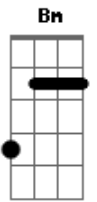

António Zambujo - Dancemos um slow

tom:

Intro: D Dbm7 G Dbm7
D Dbm7 G G D

D G
O ritmo sobe
D G
E o algoritmo sabe
D G
A gasolina sobe
Dbm7 Bm
Antes que a música acabe
Em A
Faz-me um sinal

D G
Aumenta a luz na cidade
D G
E mais um peito implode
D G
Se aumenta a velocidade
Dbm7 Bm
E a idade já não pode
Em A
Faz-me um sinal

G D
Se eu já não sei onde vou
G D

Tu ainda sabes onde eu estou

G Dbm7 Bm
O que será ninguém sabe

Em

E antes que a música acabe
A
Dancemos um slow

D G
O sangue ferve
D G
A informação não sabe
D G
Se o passo já não consegue
Dbm7 Bm
E a melodia não cabe
Em A
Faz-me um sinal

D G
O ritmo avança
D G
O ruído não cede
D G
Se tentas entrar na dança
Dbm7 Bm
Mas o teu corpo não pede
Em A
Faz-me um sinal

Acordes

© ukulele-chords.com

© ukulele-chords.com

© ukulele-chords.com

© ukulele-chords.com