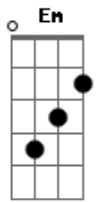

António Zambujo - Dancemos um slow

tom:

Intro: D Dbm7 G Dbm7
D Dbm7 G G D

D G
O ritmo sobe
D G
E o algoritmo sabe
D G
A gasolina sobe
Dbm7 Bm
Antes que a música acabe
Em A
Faz-me um sinal

D G
Aumenta a luz na cidade
D G
E mais um peito implode
D G
Se aumenta a velocidade
Dbm7 Bm
E a idade já não pode
Em A
Faz-me um sinal

G D
Se eu já não sei onde vou
G D

Tu ainda sabes onde eu estou

G Dbm7 Bm
O que será ninguém sabe

Em

E antes que a música acabe
A
Dancemos um slow

D G
O sangue ferve
D G
A informação não sabe
D G
Se o passo já não consegue
Dbm7 Bm
E a melodia não cabe
Em A
Faz-me um sinal

D G
O ritmo avança
D G
O ruído não cede
D G
Se tentas entrar na dança
Dbm7 Bm
Mas o teu corpo não pede
Em A
Faz-me um sinal

Acordes

© ukulele-chords.com

© ukulele-chords.com

© ukulele-chords.com

© ukulele-chords.com