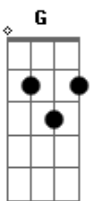

António Zambujo - Dancemos um slow

tom:

Intro: D Dbm7 G Dbm7
D Dbm7 G G D

D G
O ritmo sobe
D G
E o algoritmo sabe
D G
A gasolina sobe
Dbm7 Bm
Antes que a música acabe
Em A
Faz-me um sinal

D G
Aumenta a luz na cidade
D G
E mais um peito implode
D G
Se aumenta a velocidade
Dbm7 Bm
E a idade já não pode
Em A
Faz-me um sinal

G D
Se eu já não sei onde vou
G D

Tu ainda sabes onde eu estou

G Dbm7 Bm
O que será ninguém sabe

Em
E antes que a música acabe

A
Dancemos um slow

D G
O sangue ferve
D G
A informação não sabe
D G
Se o passo já não consegue
Dbm7 Bm
E a melodia não cabe
Em A
Faz-me um sinal

D G
O ritmo avança
D G
O ruído não cede
D G
Se tentas entrar na dança
Dbm7 Bm
Mas o teu corpo não pede
Em A
Faz-me um sinal

Acordes

© ukulele-chords.com

© ukulele-chords.com

© ukulele-chords.com

© ukulele-chords.com