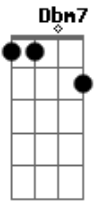

António Zambujo - Dancemos um slow

tom:

Intro: D Dbm7 G Dbm7
D Dbm7 G G D

D G
O ritmo sobe
D G
E o algoritmo sabe
D G
A gasolina sobe
Dbm7 Bm
Antes que a música acabe
Em A
Faz-me um sinal

D G
Aumenta a luz na cidade
D G
E mais um peito implode
D G
Se aumenta a velocidade
Dbm7 Bm
E a idade já não pode
Em A
Faz-me um sinal

G D
Se eu já não sei onde vou
G D

Tu ainda sabes onde eu estou

G Dbm7 Bm
O que será ninguém sabe

Em

E antes que a música acabe
A
Dancemos um slow

D G
O sangue ferve
D G
A informação não sabe
D G
Se o passo já não consegue
Dbm7 Bm
E a melodia não cabe
Em A
Faz-me um sinal

D G
O ritmo avança
D G
O ruído não cede
D G
Se tentas entrar na dança
Dbm7 Bm
Mas o teu corpo não pede
Em A
Faz-me um sinal

Acordes

© ukulele-chords.com

© ukulele-chords.com

© ukulele-chords.com

© ukulele-chords.com