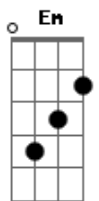

António Zambujo - Dancemos um slow

tom:

Intro: D Dbm7 G Dbm7
D Dbm7 G G D

D G
O ritmo sobe
D G
E o algoritmo sabe
D G
A gasolina sobe
Dbm7 Bm
Antes que a música acabe
Em A
Faz-me um sinal

D G
Aumenta a luz na cidade
D G
E mais um peito implode
D G
Se aumenta a velocidade
Dbm7 Bm
E a idade já não pode
Em A
Faz-me um sinal

G D
Se eu já não sei onde vou
G D

Tu ainda sabes onde eu estou

G Dbm7 Bm
O que será ninguém sabe

Em
E antes que a música acabe

A
Dancemos um slow

D G
O sangue ferve
D G
A informação não sabe
D G
Se o passo já não consegue
Dbm7 Bm
E a melodia não cabe
Em A
Faz-me um sinal

D G
O ritmo avança
D G
O ruído não cede
D G
Se tentas entrar na dança
Dbm7 Bm
Mas o teu corpo não pede
Em A
Faz-me um sinal

Acordes

© ukulele-chords.com

© ukulele-chords.com

© ukulele-chords.com

© ukulele-chords.com