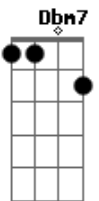

António Zambujo - Dancemos um slow

tom:

Intro: D Dbm7 G Dbm7
D Dbm7 G G D

D G
O ritmo sobe
D G
E o algoritmo sabe
D G
A gasolina sobe
Dbm7 Bm
Antes que a música acabe
Em A
Faz-me um sinal

D G
Aumenta a luz na cidade
D G
E mais um peito implode
D G
Se aumenta a velocidade
Dbm7 Bm
E a idade já não pode
Em A
Faz-me um sinal

G D
Se eu já não sei onde vou
G D

Tu ainda sabes onde eu estou

G Dbm7 Bm
O que será ninguém sabe

Em
E antes que a música acabe

A
Dancemos um slow

D G
O sangue ferve
D G
A informação não sabe
D G
Se o passo já não consegue
Dbm7 Bm
E a melodia não cabe
Em A
Faz-me um sinal

D G
O ritmo avança
D G
O ruído não cede
D G
Se tentas entrar na dança
Dbm7 Bm
Mas o teu corpo não pede
Em A
Faz-me um sinal

Acordes

© ukulele-chords.com

© ukulele-chords.com

© ukulele-chords.com

© ukulele-chords.com