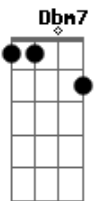

© ukulele-chords.com