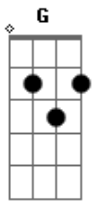

António Zambujo - Dancemos um slow

tom:

Intro: D Dbm7 G Dbm7
D Dbm7 G G D

D G
O ritmo sobe
D G
E o algoritmo sabe
D G
A gasolina sobe
Dbm7 Bm
Antes que a música acabe
Em A
Faz-me um sinal

D G
Aumenta a luz na cidade
D G
E mais um peito implode
D G
Se aumenta a velocidade
Dbm7 Bm
E a idade já não pode
Em A
Faz-me um sinal

G D
Se eu já não sei onde vou
G D

Tu ainda sabes onde eu estou

G Dbm7 Bm
O que será ninguém sabe

Em

E antes que a música acabe
A
Dancemos um slow

D G
O sangue ferve
D G
A informação não sabe
D G
Se o passo já não consegue
Dbm7 Bm
E a melodia não cabe
Em A
Faz-me um sinal

D G
O ritmo avança
D G
O ruído não cede
D G
Se tentas entrar na dança
Dbm7 Bm
Mas o teu corpo não pede
Em A
Faz-me um sinal

Acordes

© ukulele-chords.com

© ukulele-chords.com

© ukulele-chords.com

© ukulele-chords.com