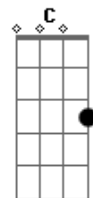

António Zambujo - Bricolage

tom: G

Começaste a chorar depois de rir D7 G

Fiz um belo jantar e vais dormir D7 G

Ainda bem porque assim eu leio as B7

Instruções que não li Em C

Ainda está por nascer alguém que G

Mas nunca fui pai também D7 G

Eu bem sei que andas à toa E7 A7

Mas nunca fui pai também D7 G

Acordes

© ukulele-chords.com

© ukulele-chords.com

© ukulele-chords.com

© ukulele-chords.com