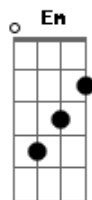

© ukulele-chords.com