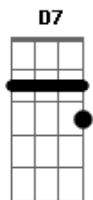

António Zambujo - Bricolage

tom: G

Começaste a chorar depois de rir D7 G

Fiz um belo jantar e vais dormir D7 G

Ainda bem porque assim eu leio as B7

Instruções que não li Em C

Ainda está por nascer alguém que G

Mas nunca fui pai também D7 G

Eu bem sei que andas à toa E7 A7

Mas nunca fui pai também D7 G

Acordes

© ukulele-chords.com

© ukulele-chords.com

© ukulele-chords.com

© ukulele-chords.com