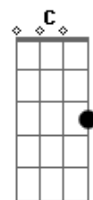

António Zambujo - Bricolage

tom: G

Começaste a chorar depois de rir D7 G

Fiz um belo jantar e vais dormir D7 G

Ainda bem porque assim eu leio as B7

Instruções que não li Em C

Ainda está por nascer alguém que G

Mas nunca fui pai também D7 G

Eu bem sei que andas à toa E7 A7

Mas nunca fui pai também D7 G

Acordes

© ukulele-chords.com

© ukulele-chords.com

© ukulele-chords.com

© ukulele-chords.com