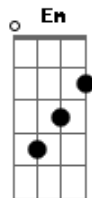

António Zambujo - Bricolage

tom: G

Começaste a chorar depois de rir D7 G

Fiz um belo jantar e vais dormir D7 G

Ainda bem porque assim eu leio as B7

Instruções que não li Em C

Ainda está por nascer alguém que G

Eu posso não ser bom na bricolage D7 G

Ser teimoso e achar que a tua crítica D7

Foi com ultraje G

É que a intenção foi boa G7 C

Um berço nunca montei Cm G

Eu bem sei que andas à toa E7 A7

Mas nunca fui pai também D7 G

Mas nunca fui pai também D7 G

Eu bem sei que andas à toa E7 A7

Mas nunca fui pai também D7 G

Acordes

© ukulele-chords.com

© ukulele-chords.com

© ukulele-chords.com

© ukulele-chords.com