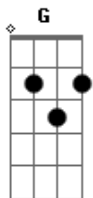

António Zambujo - Bricolage

tom: G

Começaste a chorar depois de rir D7 G

Fiz um belo jantar e vais dormir D7 G

Ainda bem porque assim eu leio as B7

Instruções que não li Em C

Ainda está por nascer alguém que G

Eu posso não ser bom na bricolage D7 G

Ser teimoso e achar que a tua crítica D7

Foi com ultraje G

É que a intenção foi boa G7 C

Um berço nunca montei Cm G

Eu bem sei que andas à toa E7 A7

Mas nunca fui pai também D7 G

Isto vai ficar bem Vais ver que sim D7 G

Será cama d'alguém Que vem aí D7 G

Desaparafusar a vida Refazê-la enfim B7 Em C

Ainda está por nascer alguém que G

Supere o meu amor por ti D7 G

Eu bem sei que andas à toa E7 A7

Mas nunca fui pai também D7 G

Eu bem sei que andas à toa E7 A7

Mas nunca fui pai também D7 G

Acordes

© ukulele-chords.com

© ukulele-chords.com

© ukulele-chords.com

© ukulele-chords.com