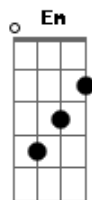

António Zambujo - Bricolage

tom: G

Começaste a chorar depois de rir D7 G

Fiz um belo jantar e vais dormir D7 G

Ainda bem porque assim eu leio as B7

Instruções que não li Em C

Ainda está por nascer alguém que G

Mas nunca fui pai também D7 G

Eu bem sei que andas à toa E7 A7

Mas nunca fui pai também D7 G

Acordes

© ukulele-chords.com

© ukulele-chords.com

© ukulele-chords.com

© ukulele-chords.com