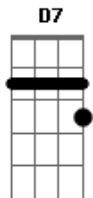

António Zambujo - Bricolage

tom: G

Começaste a chorar depois de rir D7 G

Fiz um belo jantar e vais dormir D7 G

Ainda bem porque assim eu leio as B7

Instruções que não li Em C

Ainda está por nascer alguém que G

Mas nunca fui pai também D7 G

Eu bem sei que andas à toa E7 A7

Mas nunca fui pai também D7 G

Acordes

© ukulele-chords.com

© ukulele-chords.com

© ukulele-chords.com

© ukulele-chords.com