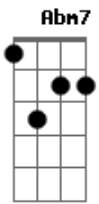

António Zambujo - Até o Fim

Tom: E

Intro: A7M Abm7 Gbm7 E7M
A7M Abm7 Gbm7 E7M

A7M Abm7
Se a gente não sabe se ama
Abm7 Db7
Se a gente não sabe se quer
Gbm7 B7
Não vai saciar essa chama
Abm7 Ab7
Se não decifrar o que é

A7M Abm7
Se algo entre nós se insinua
Abm7 Db7
E doce tontura nos traz
Gbm7 B7
O que delicia tortura
Abm7 Ab7
E não dá descanso nem paz

A7M Abm7 Gbm7 E7M
É que o amor não se dissolve assim
A7M Abm7
Sem dor, se não for
Gbm7 E7M

A7M Abm7 Gbm7 E7M
É que o amor não se dissolve assim
A7M Abm7
Sem dor, se não for
Gbm7 E7M
Até o fim

Acordes

© ukulele-chords.com

© ukulele-chords.com

© ukulele-chords.com

© ukulele-chords.com

© ukulele-chords.com