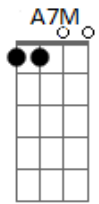

António Zambujo - Até o Fim

Tom: E

Intro: A7M Abm7 Gbm7 E7M
A7M Abm7 Gbm7 E7M

A7M Abm7
Se a gente não sabe se ama
Abm7 Db7
Se a gente não sabe se quer
Gbm7 B7
Não vai saciar essa chama
Abm7 Ab7
Se não decifrar o que é

A7M Abm7
Se algo entre nós se insinua
Abm7 Db7
E doce tontura nos traz
Gbm7 B7
O que delicia tortura
Abm7 Ab7
E não dá descanso nem paz

A7M Abm7 Gbm7 E7M
É que o amor não se dissolve assim
A7M Abm7
Sem dor, se não for
Gbm7 E7M

Até o fim

A7M Abm7
Se a gente não sabe se ama
Abm7 Db7
E não se decide que quer
Gbm7 B7
A dúvida não desinflama
Abm7 Ab7
Enquanto a gente não se der

A7M Abm7
Se algo entre nós se anuncia
Abm7 Db7
E não se disfarça sequer
Gbm7 B7
Não dá pra deixar pra outro dia
Abm7 Ab7
De outra semana qualquer

A7M Abm7 Gbm7 E7M
É que o amor não se dissolve assim
A7M Abm7
Sem dor, se não for
Gbm7 E7M
Até o fim

Acordes

© ukulele-chords.com