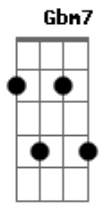

António Zambujo - Até o Fim

Tom: E

Intro: A7M Abm7 Gbm7 E7M
A7M Abm7 Gbm7 E7M

A7M Abm7
Se a gente não sabe se ama
Abm7 Db7
Se a gente não sabe se quer
Gbm7 B7
Não vai saciar essa chama
Abm7 Ab7
Se não decifrar o que é

A7M Abm7
Se algo entre nós se insinua
Abm7 Db7
E doce tontura nos traz
Gbm7 B7
O que delicia tortura
Abm7 Ab7
E não dá descanso nem paz

A7M Abm7 Gbm7 E7M
É que o amor não se dissolve assim
A7M Abm7
Sem dor, se não for
Gbm7 E7M

A7M Abm7 Gbm7 E7M
É que o amor não se dissolve assim
A7M Abm7
Sem dor, se não for
Gbm7 E7M
Até o fim

Acordes

© ukulele-chords.com

© ukulele-chords.com

© ukulele-chords.com

© ukulele-chords.com

© ukulele-chords.com