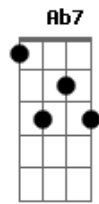

© ukulele-chords.com