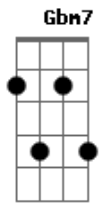

António Zambujo - Até o Fim

Tom: E
Intro: A7M Abm7 Gbm7 E7M
A7M Abm7 Gbm7 E7M

A7M Abm7
Se a gente não sabe se ama
Abm7 Db7
Se a gente não sabe se quer
Gbm7 B7
Não vai saciar essa chama
Abm7 Ab7
Se não decifrar o que é

A7M Abm7
Se algo entre nós se insinua
Abm7 Db7
E doce tontura nos traz
Gbm7 B7
O que delicia tortura
Abm7 Ab7
E não dá descanso nem paz

A7M Abm7 Gbm7 E7M
É que o amor não se dissolve assim
A7M Abm7
Sem dor, se não for
Gbm7 E7M

A7M Abm7 Gbm7 E7M
É que o amor não se dissolve assim
A7M Abm7
Sem dor, se não for
Gbm7 E7M
Até o fim

Acordes

© ukulele-chords.com

© ukulele-chords.com

© ukulele-chords.com

© ukulele-chords.com

© ukulele-chords.com