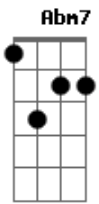

António Zambujo - Até o Fim

Tom: E
Intro: A7M Abm7 Gbm7 E7M
A7M Abm7 Gbm7 E7M

A7M Abm7
Se a gente não sabe se ama
Abm7 Db7
Se a gente não sabe se quer
Gbm7 B7
Não vai saciar essa chama
Abm7 Ab7
Se não decifrar o que é

A7M Abm7
Se algo entre nós se insinua
Abm7 Db7
E doce tontura nos traz
Gbm7 B7
O que delicia tortura
Abm7 Ab7
E não dá descanso nem paz

A7M Abm7 Gbm7 E7M
É que o amor não se dissolve assim
A7M Abm7
Sem dor, se não for
Gbm7 E7M

A7M Abm7 Gbm7 E7M
É que o amor não se dissolve assim
A7M Abm7
Sem dor, se não for
Gbm7 E7M
Até o fim

Acordes

© ukulele-chords.com

© ukulele-chords.com

© ukulele-chords.com

© ukulele-chords.com

© ukulele-chords.com