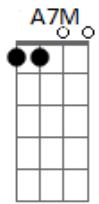

António Zambujo - Até o Fim

Tom: E
Intro: A7M Abm7 Gbm7 E7M
A7M Abm7 Gbm7 E7M

A7M Abm7
Se a gente não sabe se ama
Abm7 Db7
Se a gente não sabe se quer
Gbm7 B7
Não vai saciar essa chama
Abm7 Ab7
Se não decifrar o que é

A7M Abm7
Se algo entre nós se insinua
Abm7 Db7
E doce tontura nos traz
Gbm7 B7
O que delicia tortura
Abm7 Ab7
E não dá descanso nem paz

A7M Abm7 Gbm7 E7M
É que o amor não se dissolve assim
A7M Abm7
Sem dor, se não for
Gbm7 E7M

Até o fim

A7M Abm7
Se a gente não sabe se ama
Abm7 Db7
E não se decide que quer
Gbm7 B7
A dúvida não desinflama
Abm7 Ab7
Enquanto a gente não se der

A7M Abm7
Se algo entre nós se anuncia
Abm7 Db7
E não se disfarça sequer
Gbm7 B7
Não dá pra deixar pra outro dia
Abm7 Ab7
De outra semana qualquer

A7M Abm7 Gbm7 E7M
É que o amor não se dissolve assim
A7M Abm7
Sem dor, se não for
Gbm7 E7M
Até o fim

Acordes

© ukulele-chords.com