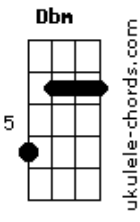

Antonio Vega - Entre Tú Y Yo

tom:

Intro: Abm A B Dbm
Abm A Gbm B Abm

A B Dbm
Entre tú y yo
Abm A Gbm
Alguien nos enreda entre sus sueños

B Abm
Buscando una vida
A B Dbm
Detrás de ti

Abm A Gb
Vivo para verte y ser el trazo
B Dbm

A E
Que dibuje el día

B Dbm
Despierta y ven
A E B Abm

A E B Abm
Alguien te espera
A E B Abm
Sigue su luz, ve hacia ella

A B Dbm
Entre tú y yo
Abm A Gbm
Nombres compartidos descubiertos

B Abm
Por algún espía
A B Dbm

Detrás de mí

Acordes

Abm A Gb
Juntos se debaten mar adentro
B Dbm
Juntas nuestras manos

A E B Dbm
Escúchale a quien te ama
A E B Gbm
Bajo sus pies arde la llama

(B Gbm7 Dbm A)
(Abm A B Dbm)
(Abm A Gbm B Abm)

A B Dbm
Entre tú y yo
Abm A Gbm
Sombras de colores nos empujan

B Dbm
A buscar el día
A E B Dbm
Escúchale alguien te espera

A E B Dbm
Sigue su luz, sigue su estela
A E B Dbm

A E B Dbm
Escuchale a quien te ama
A E B Dbm
Bajo sus pies arde la llama