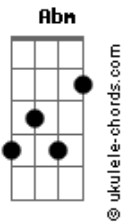

Antonio Vega - Entre Tú Y Yo

tom:

Intro: Abm A B Dbm
Abm A Gbm B Abm

A B Dbm
Entre tú y yo
Abm A Gbm
Alguien nos enreda entre sus sueños

B Abm
Buscando una vida
A B Dbm
Detrás de ti

Abm A Gb
Vivo para verte y ser el trazo
B Dbm

A E
Que dibuje el día

B Dbm
Despierta y ven
A E B Abm

A E B Abm
Alguien te espera
A E B Abm
Sigue su luz, ve hacia ella

A B Dbm
Entre tú y yo
Abm A Gbm
Nombres compartidos descubiertos

B Abm
Por algún espía
A B Dbm

Detrás de mí

Acordes

Abm A Gb
Juntos se debaten mar adentro
B Dbm
Juntas nuestras manos

A E B Dbm
Escúchale a quien te ama
A E B Gbm
Bajo sus pies arde la llama

(B Gbm7 Dbm A)
(Abm A B Dbm)
(Abm A Gbm B Abm)

A B Dbm
Entre tú y yo
Abm A Gbm
Sombras de colores nos empujan

B Dbm
A buscar el día
A E B Dbm
Escúchale alguien te espera

A E B Dbm
Sigue su luz, sigue su estela
A E B Dbm

A E B Dbm
Escuchale a quien te ama
A E B Dbm
Bajo sus pies arde la llama