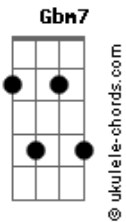

Antonio Vega - Entre Tú Y Yo

tom:

Intro: Abm A B Dbm
Abm A Gbm B Abm

A B Dbm
Entre tú y yo
Abm A Gbm
Alguien nos enreda entre sus sueños

B Abm
Buscando una vida
A B Dbm
Detrás de ti

Abm A Gb
Vivo para verte y ser el trazo
B Dbm

A E
Que dibuje el día

B Dbm
Despierta y ven
A E B Abm

A E B Abm
Alguien te espera
A E B Abm
Sigue su luz, ve hacia ella

A B Dbm
Entre tú y yo
Abm A Gbm
Nombres compartidos descubiertos

B Abm
Por algún espía
A B Dbm

Detrás de mí

Acordes

Abm A Gb
Juntos se debaten mar adentro
B Dbm
Juntas nuestras manos

A E B Dbm
Escúchale a quien te ama
A E B Gbm
Bajo sus pies arde la llama

(B Gbm7 Dbm A)
(Abm A B Dbm)
(Abm A Gbm B Abm)

A B Dbm
Entre tú y yo
Abm A Gbm
Sombras de colores nos empujan

B Dbm
A buscar el día
A E B Dbm
Escúchale alguien te espera

A E B Dbm
Sigue su luz, sigue su estela
A E B Dbm

A E B Dbm
Escuchale a quien te ama
A E B Dbm
Bajo sus pies arde la llama