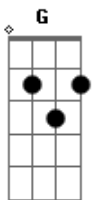

Antonio Scagliarini Neto - Um Grande Amor

tom:

Intro: D A Bm G
D A Bm G

D A Bm
Mais um dia que se passa e a saudade só aumenta
G
Eles dizem que melhora

D A Bm G
Vejo a foto na estante e guardo
Bm G
O anel de diamantes Que eu dei para você

D A Bm G
No calor do meu peito guardo o fogo da paixão
G
De um amor que mesmo ausente
D
Sempre está a me confortar

A Bm G
Na alegria ou na tristeza
Bm G
Era para ser pra sempre
G A
Mas a vida não revela o que está a nos guardar

A Bm G
Entao me diz o que eu faço sem seus
G A
Beijos e abraços E com essa dor

A Bm G
Entao me mande um sinal que seja
G A
Aero espacial ou um beija flor

A G D
Ainda assim eu agradeço por ter vivido com você
A Bm
Eu vivi um grande amor que só se vive na tv

© ukulele-chords.com

© ukulele-chords.com

Vejo a foto na estante e guardo
Bm G
O anel de diamantes Que eu dei para você
D A Bm
No calor do meu peito guardo o fogo da paixão
G
De um amor que mesmo ausente
D
Sempre está a me confortar
A
Na alegria ou na tristeza
Bm G
Era para ser pra sempre
G A
Mas a vida não revela o que está a nos guardar
A Bm
Entao me diz o que eu faço sem seus
G A
Beijos e abraços E com essa dor
A Bm
Entao me mande um sinal que seja
G A
Aero espacial ou um beija flor
A G D
Ainda assim eu agradeço por ter vivido com você
A Bm
Eu vivi um grande amor que só se vive na tv
G A
Que saudade que eu tenho de você
A Bm
Entao me diz o que eu faço sem seus
G A
Beijos e abraços E com essa dor
A Bm
Entao me mande um sinal que seja
G A
Aero espacial ou um beija flor
A G D
Ainda assim eu agradeço por ter vivido com você
A Bm
Eu vivi um grande amor que só se vive na tv
G A
Que saudade que eu tenho de você
[Final] D A Bm G
D A Bm G D