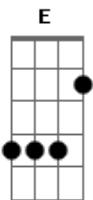

Antonio Scagliarini Neto - Um Grande Amor

tom:

Intro: D A Bm G
D A Bm G

D A Bm
Mais um dia que se passa e a saudade só aumenta
G
Eles dizem que melhora

D A Bm G
Vejo a foto na estante e guardo
Bm G
O anel de diamantes Que eu dei para você

D A Bm G
No calor do meu peito guardo o fogo da paixão
G
De um amor que mesmo ausente
D
Sempre está a me confortar

A Bm G
Na alegria ou na tristeza
Bm G
Era para ser pra sempre
G A
Mas a vida não revela o que está a nos guardar

A Bm G
Entao me diz o que eu faço sem seus
G A
Beijos e abraços E com essa dor

A Bm G
Entao me mande um sinal que seja
G A
Aero espacial ou um beija flor

A G D
Ainda assim eu agradeço por ter vivido com você
A Bm
Eu vivi um grande amor que só se vive na tv

© ukulele-chords.com

© ukulele-chords.com

Vejo a foto na estante e guardo
Bm G
O anel de diamantes Que eu dei para você
D A Bm
No calor do meu peito guardo o fogo da paixão
G
De um amor que mesmo ausente
D
Sempre está a me confortar
A
Na alegria ou na tristeza
Bm G
Era para ser pra sempre
G A
Mas a vida não revela o que está a nos guardar
A Bm
Entao me diz o que eu faço sem seus
G A
Beijos e abraços E com essa dor
A Bm
Entao me mande um sinal que seja
G A
Aero espacial ou um beija flor
A G D
Ainda assim eu agradeço por ter vivido com você
A Bm
Eu vivi um grande amor que só se vive na tv
G A
Que saudade que eu tenho de você
A Bm
Entao me diz o que eu faço sem seus
G A
Beijos e abraços E com essa dor
A Bm
Entao me mande um sinal que seja
G A
Aero espacial ou um beija flor
A G D
Ainda assim eu agradeço por ter vivido com você
A Bm
Eu vivi um grande amor que só se vive na tv
G A
Que saudade que eu tenho de você
[Final] D A Bm G
D A Bm G D