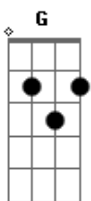

G D
Eu olho pro relógio e o tempo passa
C
E a vontade de te ver essa nunca passa

G D
Eu olho pro relógio e o tempo passa
C
E a vontade de te ver essa nunca acaba

Em C G
Entao vem vem meu bem ta tudo
D
Diferente e hoje eu quero te ver

Em C G
Entao vem vem meu bem ta tudo
D
Diferente e hoje eu quero te ter

(G D C)

G D
Vejo voce chegando e sinto um frio na barriga
C
Enquanto eu te olho voce sorri

G D
O tempo esta agradável e vc esta radiante
C
Acho que essa noite vai ser fascinante

G D
Me perco nos seus olhos e no sabor dos seus beijos
C

Agora eu ja sei que esta noite tem

Em C G
Entao vem vem meu bem ta tudo
D
Diferente e hoje eu quero te ver

Em C G
Entao vem vem meu bem ta tudo
D
Diferente e hoje eu quero te ter

G D
Eu olho pro relógio e o tempo passa
C
E a vontade de te ver essa nunca passa

G D
Eu olho pro relógio e o tempo passa
C
E a vontade de te ver essa nunca acaba

Em C G
Entao vem vem meu bem ta tudo
D
Diferente e hoje eu quero te ver

Em C G
Entao vem vem meu bem ta tudo
D
Diferente e hoje eu quero te ter

(G D C)

G D
Eu olho pro relógio e o tempo passa
C
E a vontade de te ver essa nunca passa

G D
Eu olho pro relógio e o tempo passa
C
E a vontade de te ver essa nunca acaba

G D
Eu olho pro relógio e o tempo passa
C
E a vontade de te ver essa nunca passa

G D
Eu olho pro relógio e o tempo passa
C
E a vontade de te ver essa nunca acaba

G D
Eu olho pro relógio e o tempo passa
C
E a vontade de te ver essa nunca passa

G D
Eu olho pro relógio e o tempo passa
C
E a vontade de te ver essa nunca acaba

[Final] G D C G

Acordes

© ukulele-chords.com