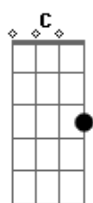

G D
Hoje é quinta feira e tem palco livre
C
Só gente bonita lá na Django não tem briga

Em C G
Entao vem vem meu bem ta tudo
D
Diferente e hoje eu quero te ver

Em C G
Entao vem vem meu bem ta tudo
D
Diferente e hoje eu quero te ter

Em C G
Entao vem vem meu bem ta tudo
D
Diferente e hoje eu quero te ter

(G D C)

G D
Vejo voce chegando e sinto um frio na barriga
C
Enquanto eu te olho voce sorri

G D
O tempo esta agradável e vc esta radiante
C
Acho que essa noite vai ser fascinante

G D
Me perco nos seus olhos e no sabor dos seus beijos
C

Acordes

© ukulele-chords.com

© ukulele-chords.com

© ukulele-chords.com

© ukulele-chords.com

Agora eu ja sei que esta noite tem

Em C G
Entao vem vem meu bem ta tudo
D
Diferente e hoje eu quero te ver

Em C G
Entao vem vem meu bem ta tudo
D
Diferente e hoje eu quero te ter

G D
Eu olho pro relógio e o tempo passa
C
E a vontade de te ver essa nunca passa

G D
Eu olho pro relógio e o tempo passa
C
E a vontade de te ver essa nunca acaba