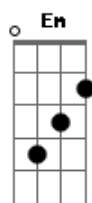

G D
Hoje é quinta feira e tem palco livre
C
Só gente bonita lá na Django não tem briga

Em C G
Entao vem vem meu bem ta tudo
D
Diferente e hoje eu quero te ver

Em C G
Entao vem vem meu bem ta tudo
D
Diferente e hoje eu quero te ter

Em C G
Entao vem vem meu bem ta tudo
D
Diferente e hoje eu quero te ter

(G D C)

G D
Vejo voce chegando e sinto um frio na barriga
C
Enquanto eu te olho voce sorri

G D
O tempo esta agradável e vc esta radiante
C
Acho que essa noite vai ser fascinante

G D
Me perco nos seus olhos e no sabor dos seus beijos
C

Acordes

© ukulele-chords.com

© ukulele-chords.com

© ukulele-chords.com

© ukulele-chords.com

Agora eu ja sei que esta noite tem

Em C G
Entao vem vem meu bem ta tudo
D
Diferente e hoje eu quero te ver

Em C G
Entao vem vem meu bem ta tudo
D
Diferente e hoje eu quero te ter

G D
Eu olho pro relógio e o tempo passa
C
E a vontade de te ver essa nunca passa

G D
Eu olho pro relógio e o tempo passa
C
E a vontade de te ver essa nunca acaba