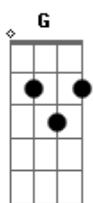

G D
Hoje é quinta feira e tem palco livre
C
Só gente bonita lá na Django não tem briga

Em C G
Entao vem vem meu bem ta tudo
D
Diferente e hoje eu quero te ver

Em C G
Entao vem vem meu bem ta tudo
D
Diferente e hoje eu quero te ter

G D
Eu olho pro relógio e o tempo passa
C
E a vontade de te ver essa nunca passa

G D
Eu olho pro relógio e o tempo passa
C
E a vontade de te ver essa nunca acaba

Em C G
Entao vem vem meu bem ta tudo
D
Diferente e hoje eu quero te ver

Em C G
Entao vem vem meu bem ta tudo
D
Diferente e hoje eu quero te ter

(G D C)

G D
Vejo voce chegando e sinto um frio na barriga
C
Enquanto eu te olho voce sorri

G D
O tempo esta agradável e vc esta radiante
C
Acho que essa noite vai ser fascinante

G D
Me perco nos seus olhos e no sabor dos seus beijos
C

Acordes

© ukulele-chords.com

© ukulele-chords.com

© ukulele-chords.com

© ukulele-chords.com

Agora eu ja sei que esta noite tem

Em C G
Entao vem vem meu bem ta tudo
D
Diferente e hoje eu quero te ver