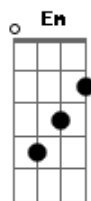

© ukulele-chords.com