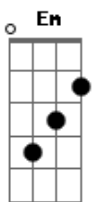

Antonio Scagliarini Neto - No Complexo da Realidade

tom:

Intro: G C G C Em Am C D

Am C G D Am C G D
 No crepúsculo da existência, vamos todos vaguearmos sós
 Am C G D Am C G D
 Em busca da quimera que a vida com seus caminhos nos propos
 Am C G D Am C G D
 Nas margens de um rio de absinto, vislumbraremos o pôr do sol
 D
 Onde as palavras raras nos revelam o que há de melhor em
 nós... ou pior

G C G C
 Na efêmera efervescência no complexo da realidade
 Em Am C
 Dançaremos no abismo da nossa própria insanidade
 G C G C
 No compasso ensaiado em busca da felicidade
 Em Am C
 Somos acordes de uma canção tocando na eternidade

(G C G C Em Am C D)

Am C G D Am C G D
 Na penumbra dos enigmas, decifraremos os nossos sonhos
 Am C G D Am C G D

Acordes

© ukulele-chords.com

© ukulele-chords.com

© ukulele-chords.com

© ukulele-chords.com

© ukulele-chords.com

Onde o éter da razão entrelaça-se com o medo de te perder
 Am C G D Am C G D
 Você é o que ninguém pode ver, quando ninguém vê o que você é
 Am C G D Am C G D
 D
 O segredo está no que pode ser e não no óbvio do que você é...
 ou não é