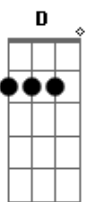

© ukulele-chords.com

Onde o éter da razão entrelaça-se com o medo de te perder
Am C G D Am C G D
Você é o que ninguém pode ver, quando ninguém vê o que você é
Am C G D Am C G D
D
O segredo está no que pode ser e não no óbvio do que você é...
ou não é

[Refrão 2]

G C G C
Na efêmera efervescência no complexo da realidade
Em Am C
Dançaremos no abismo da nossa própria insanidade
G C G C
No compasso ensaiado em busca da felicidade
Em Am C
Somos acordes de uma canção tocando na eternidade
G C G C
Na efêmera efervescência no complexo da realidade
Em Am C
Dançaremos no abismo da nossa própria insanidade
G C G C
No compasso ensaiado em busca da felicidade
Em Am C
Somos acordes de uma canção tocando na eternidade

[Final] G C G C Em Am C