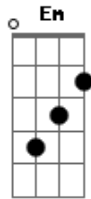

Antonio Scagliarini Neto - No Complexo da Realidade

tom:

Intro: G C G C Em Am C D

Am C G D Am C G D
 No crepúsculo da existência, vamos todos vaguearmos sós
 Am C G D Am C G D
 Em busca da quimera que a vida com seus caminhos nos propos
 Am C G D Am C G D
 Nas margens de um rio de absinto, vislumbraremos o pôr do sol
 D
 Onde as palavras raras nos revelam o que há de melhor em
 nós... ou pior

G C G C
 Na efêmera efervescência no complexo da realidade
 Em Am C
 Dançaremos no abismo da nossa própria insanidade
 G C G C
 No compasso ensaiado em busca da felicidade
 Em Am C
 Somos acordes de uma canção tocando na eternidade

(G C G C Em Am C D)

Am C G D Am C G D
 Na penumbra dos enigmas, deciframos os nossos sonhos
 Am C G D Am C G D

Acordes

© ukulele-chords.com

© ukulele-chords.com

© ukulele-chords.com

© ukulele-chords.com

© ukulele-chords.com

Onde o éter da razão entrelaça-se com o medo de te perder
 Am C G D Am C G D
 Você é o que ninguém pode ver, quando ninguém vê o que você é
 Am C G D Am C G D
 D
 O segredo está no que pode ser e não no óbvio do que você é...
 ou não é