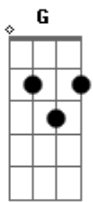

Antonio Scagliarini Neto - Na Eternidade

tom:

Intro: Am C G G
Am C G G

[Primeira Parte]

Am C
Nas noites mais escuras
G G
Minha alma esta vazia
Am C
Perdi meu pequeno anjo
G G
Numa dor que não se alivia

[Pré-Refrão]

Am C
Sonho com seu sorriso
G G
No meio da escuridão
Am C
Quero abraça-lo novamente
G G
Sentir sua mão

[Refrão]

C Am
Um dia, meu querido filho
Em G
Nos encontraremos no além
C Am
Na eternidade, no abraco
Em G
Daquele que nunca se vai

[Segunda Parte]

Am C
Lgrimas em silêncio
G G
Saudade que me consome
Am C
Continuo a sonhar contigo
G G
Neste mundo ou no que ha de vir

Acordes

© ukulele-chords.com

© ukulele-chords.com

© ukulele-chords.com

© ukulele-chords.com

[Pré-Refrão]

Am C
Sonho com seu sorriso
G G
No meio da escuridão
Am C
Quero abraça-lo novamente
G G
Sentir sua mão

[Refrão]

C Am
Um dia, meu querido filho
Em G
Nos encontraremos no além
C Am
Na eternidade, no abraco
Em G
Daquele que nunca se vai