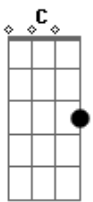

Antonio Scagliarini Neto - Na Eternidade

tom:

Intro: Am C G G
Am C G G

[Primeira Parte]

Am C
Nas noites mais escuras
G G
Minha alma esta vazia
Am C
Perdi meu pequeno anjo
G G
Numa dor que não se alivia

[Pré-Refrão]

Am C
Sonho com seu sorriso
G G
No meio da escuridão
Am C
Quero abraça-lo novamente
G G
Sentir sua mão

[Refrão]

C Am
Um dia, meu querido filho
Em G
Nos encontraremos no além
C Am
Na eternidade, no abraco
Em G
Daquele que nunca se vai

[Segunda Parte]

Am C
Lgrimas em silêncio
G G
Saudade que me consome
Am C
Continuo a sonhar contigo
G G
Neste mundo ou no que ha de vir

Acordes

© ukulele-chords.com

© ukulele-chords.com

© ukulele-chords.com