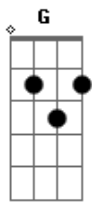

Antonio Scagliarini Neto - Na Eternidade

tom:

Intro: Am C G G
Am C G G

[Primeira Parte]

Am C
Nas noites mais escuras
G G
Minha alma esta vazia
Am C
Perdi meu pequeno anjo
G G
Numa dor que não se alivia

[Pré-Refrão]

Am C
Sonho com seu sorriso
G G
No meio da escuridão
Am C
Quero abraça-lo novamente
G G
Sentir sua mão

[Refrão]

C Am
Um dia, meu querido filho
Em G
Nos encontraremos no além
C Am
Na eternidade, no abraço
Em G
Daquele que nunca se vai

[Segunda Parte]

Am C
Lgrimas em silêncio
G G
Saudade que me consome
Am C
Continuo a sonhar contigo
G G
Neste mundo ou no que ha de vir

Acordes

© ukulele-chords.com

© ukulele-chords.com

© ukulele-chords.com

© ukulele-chords.com

[Pré-Refrão]

Am C
Sonho com seu sorriso
G G
No meio da escuridão
Am C
Quero abraça-lo novamente
G G
Sentir sua mão

[Refrão]

C Am
Um dia, meu querido filho
Em G
Nos encontraremos no além
C Am
Na eternidade, no abraço
Em G
Daquele que nunca se vai