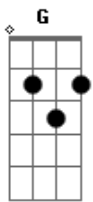

# Antonio Scagliarini Neto - Na Eternidade

tom:

Intro: Am C G G  
Am C G G

[Primeira Parte]

Am C  
Nas noites mais escuras  
G G  
Minha alma esta vazia  
Am C  
Perdi meu pequeno anjo  
G G  
Numa dor que não se alivia

[Pré-Refrão]

Am C  
Sonho com seu sorriso  
G G  
No meio da escuridão  
Am C  
Quero abraça-lo novamente  
G G  
Sentir sua mão

[Refrão]

C Am  
Um dia, meu querido filho  
Em G  
Nos encontraremos no além  
C Am  
Na eternidade, no abraco  
Em G  
Daquele que nunca se vai

[Segunda Parte]

Am C  
Lgrimas em silêncio  
G G  
Saudade que me consome  
Am C  
Continuo a sonhar contigo  
G G  
Neste mundo ou no que ha de vir

## Acordes

© ukulele-chords.com

© ukulele-chords.com

© ukulele-chords.com

© ukulele-chords.com

[Pré-Refrão]

Am C  
Sonho com seu sorriso  
G G  
No meio da escuridão  
Am C  
Quero abraça-lo novamente  
G G  
Sentir sua mão