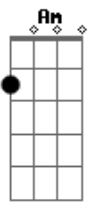

Antonio Scagliarini Neto - Na Eternidade

tom:

Intro: Am C G G
Am C G G

[Primeira Parte]

Am C
Nas noites mais escuras
G G
Minha alma esta vazia
Am C
Perdi meu pequeno anjo
G G
Numa dor que não se alivia

[Pré-Refrão]

Am C
Sonho com seu sorriso
G G
No meio da escuridão
Am C
Quero abraça-lo novamente
G G
Sentir sua mão

[Refrão]

C Am
Um dia, meu querido filho
Em G
Nos encontraremos no além
C Am
Na eternidade, no abraço
Em G
Daquele que nunca se vai

[Segunda Parte]

Am C
Lgrimas em silêncio
G G
Saudade que me consome
Am C
Continuo a sonhar contigo
G G
Neste mundo ou no que ha de vir

Acordes

© ukulele-chords.com