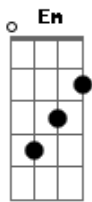

Antonio Scagliarini Neto - Na Eternidade

tom:

Intro: Am C G G
Am C G G

[Primeira Parte]

Am C
Nas noites mais escuras
G G
Minha alma esta vazia
Am C
Perdi meu pequeno anjo
G G
Numa dor que não se alivia

[Pré-Refrão]

Am C
Sonho com seu sorriso
G G
No meio da escuridão
Am C
Quero abraça-lo novamente
G G
Sentir sua mão

[Refrão]

C Am
Um dia, meu querido filho
Em G
Nos encontraremos no além
C Am
Na eternidade, no abraco
Em G
Daquele que nunca se vai

[Segunda Parte]

Am C
Lgrimas em silêncio
G G
Saudade que me consome
Am C
Continuo a sonhar contigo
G G
Neste mundo ou no que ha de vir

Acordes

© ukulele-chords.com

© ukulele-chords.com

© ukulele-chords.com

© ukulele-chords.com

[Pré-Refrão]

Am C
Sonho com seu sorriso
G G
No meio da escuridão
Am C
Quero abraça-lo novamente
G G
Sentir sua mão

[Refrão]

C Am
Um dia, meu querido filho
Em G
Nos encontraremos no além
C Am
Na eternidade, no abraco
Em G
Daquele que nunca se vai