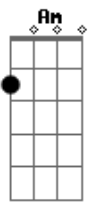

Antonio Scagliarini Neto - Na Eternidade

tom:

Intro: Am C G G
Am C G G

[Primeira Parte]

Am C
Nas noites mais escuras
G G
Minha alma esta vazia
Am C
Perdi meu pequeno anjo
G G
Numa dor que não se alivia

[Pré-Refrão]

Am C
Sonho com seu sorriso
G G
No meio da escuridão
Am C
Quero abraça-lo novamente
G G
Sentir sua mão

[Refrão]

C Am
Um dia, meu querido filho
Em G
Nos encontraremos no além
C Am
Na eternidade, no abraco
Em G
Daquele que nunca se vai

[Segunda Parte]

Am C
Lgrimas em silêncio
G G
Saudade que me consome
Am C
Continuo a sonhar contigo
G G
Neste mundo ou no que ha de vir

Acordes

© ukulele-chords.com