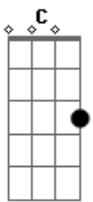

# Antonio Scagliarini Neto - Na Eternidade

tom:

Intro: Am C G G  
Am C G G

[Primeira Parte]

Am C  
Nas noites mais escuras  
G G  
Minha alma esta vazia  
Am C  
Perdi meu pequeno anjo  
G G  
Numa dor que não se alivia

[Pré-Refrão]

Am C  
Sonho com seu sorriso  
G G  
No meio da escuridão  
Am C  
Quero abraça-lo novamente  
G G  
Sentir sua mão

[Refrão]

C Am  
Um dia, meu querido filho  
Em G  
Nos encontraremos no além  
C Am  
Na eternidade, no abraco  
Em G  
Daquele que nunca se vai

[Segunda Parte]

Am C  
Lgrimas em silêncio  
G G  
Saudade que me consome  
Am C  
Continuo a sonhar contigo  
G G  
Neste mundo ou no que ha de vir

## Acordes

© ukulele-chords.com

© ukulele-chords.com

© ukulele-chords.com

© ukulele-chords.com

[Pré-Refrão]

Am C  
Sonho com seu sorriso  
G G  
No meio da escuridão  
Am C  
Quero abraça-lo novamente  
G G  
Sentir sua mão