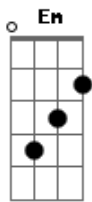

# Antonio Scagliarini Neto - Na Eternidade

tom:

Intro: Am C G G  
Am C G G

[Primeira Parte]

Am C  
Nas noites mais escuras  
G G  
Minha alma esta vazia  
Am C  
Perdi meu pequeno anjo  
G G  
Numa dor que não se alivia

## Acordes

© ukulele-chords.com

© ukulele-chords.com

© ukulele-chords.com

© ukulele-chords.com

[Pré-Refrão]

Am C  
Sonho com seu sorriso  
G G  
No meio da escuridão  
Am C  
Quero abraça-lo novamente  
G G  
Sentir sua mão

[Refrão]

C Am  
Um dia, meu querido filho  
Em G  
Nos encontraremos no além  
C Am  
Na eternidade, no abraco  
Em G  
Daquele que nunca se vai

[Terceira Parte]

Am C  
Só me resta a esperança  
G G  
Neste caminho incerto  
Am C  
Rezo para que um dia  
G G  
Nosso reencontro seja certo