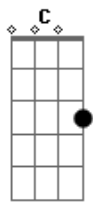

Antonio Scagliarini Neto - Na Eternidade

tom:

Intro: Am C G G
Am C G G

[Primeira Parte]

Am C
Nas noites mais escuras
G G
Minha alma esta vazia
Am C
Perdi meu pequeno anjo
G G
Numa dor que não se alivia

[Pré-Refrão]

Am C
Sonho com seu sorriso
G G
No meio da escuridão
Am C
Quero abraça-lo novamente
G G
Sentir sua mão

[Refrão]

C Am
Um dia, meu querido filho
Em G
Nos encontraremos no além
C Am
Na eternidade, no abraço
Em G
Daquele que nunca se vai

[Segunda Parte]

Am C
Lgrimas em silêncio
G G
Saudade que me consome
Am C
Continuo a sonhar contigo
G G
Neste mundo ou no que ha de vir

Acordes

© ukulele-chords.com

© ukulele-chords.com

© ukulele-chords.com