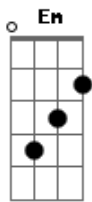

Antonio Scagliarini Neto - Na Eternidade

tom:

Intro: Am C G G
Am C G G

[Primeira Parte]

Am C
Nas noites mais escuras
G G
Minha alma esta vazia
Am C
Perdi meu pequeno anjo
G G
Numa dor que não se alivia

[Pré-Refrão]

Am C
Sonho com seu sorriso
G G
No meio da escuridão
Am C
Quero abraça-lo novamente
G G
Sentir sua mão

[Refrão]

C Am
Um dia, meu querido filho
Em G
Nos encontraremos no além
C Am
Na eternidade, no abraço
Em G
Daquele que nunca se vai

[Segunda Parte]

Am C
Lgrimas em silêncio
G G
Saudade que me consome
Am C
Continuo a sonhar contigo
G G
Neste mundo ou no que ha de vir

Acordes

© ukulele-chords.com

© ukulele-chords.com

© ukulele-chords.com

© ukulele-chords.com

[Pré-Refrão]

Am C
Sonho com seu sorriso
G G
No meio da escuridão
Am C
Quero abraça-lo novamente
G G
Sentir sua mão

[Refrão]

C Am
Um dia, meu querido filho
Em G
Nos encontraremos no além
C Am
Na eternidade, no abraço
Em G
Daquele que nunca se vai