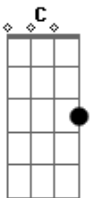

© ukulele-chords.com