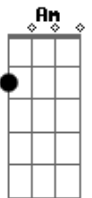

© ukulele-chords.com