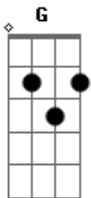

Antonio Scagliarini Neto - Lobo Mau

tom:

Intro: Am C G D
Am C G D

Alfa Romeu na pista o Lobão está chegando
No bailão da malícia, a mulherada se entregando
Com a minha experiência eu comando na pegada
A mulherada fica louca toda excitada

Auuu Auuu elas se arrepiam elas se apaixonam
Auuu Auuu elas se arrepiam elas se apaixonam

Vou dançando o piseiro, vou marcando o território
Com meu charme e malícia eu domino o salão
A mulherada arrepiada vai chegando de mansinho
Se esfregando de pouquinho é pura sedução

Auuu Auuu elas se arrepiam elas se apaixonam
Auuu Auuu elas se arrepiam elas se apaixonam

Nenhuma escapa dos meus olhos e eu vou sentindo o cheiro
Das que estão mais animadas das que querem ir primeiro

Acordes

© ukulele-chords.com