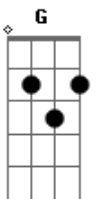

© ukulele-chords.com