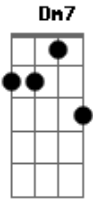

© ukulele-chords.com