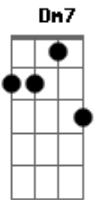

Gm A7 Dm7
Que não conheceu afago, só guerra, fogo e insulto

(Dm7 Am7 C Gm7 Gm Em7 Dm7 Dm Gm A7 Dm7 A7)

Dm7 Am7 Gm A7 Dm7
Na noite grande, fatal, o meu amor encantou-se

Em7 A7 Dm7 Dm
Desnudo corpo inteiro

Bm A7 Dm7 Dm
Desencantado mostrou-se.

Gm A7 Dm7
E o que era um segredo sem mais nada revelou-se

Dm7 Am7 Gm7 A7 Dm7
Sob as roupas de jagunço corpo de mulher eu via

Em7 A7 Dm7 Dm
A Deus, já dada, sem vida

Bm A7 Dm7 Dm
O vai da minha alegria

Gm A7 Dm7
Diadorim, Diadorim, minha incontida sangria

[Final] Dm7 Am7 C Gm7 Gm Em7 Dm7 Dm Gm A7 Dm7

Acordes

© ukulele-chords.com

© ukulele-chords.com

© ukulele-chords.com

© ukulele-chords.com

© ukulele-chords.com