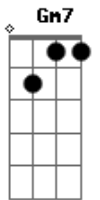

© ukulele-chords.com