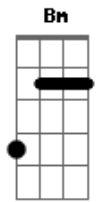

© ukulele-chords.com