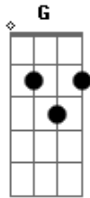

© ukulele-chords.com

© ukulele-chords.com