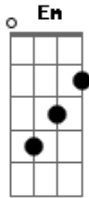

© ukulele-chords.com