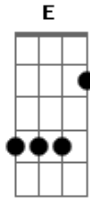

© ukulele-chords.com