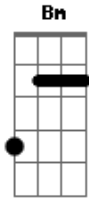

© ukulele-chords.com