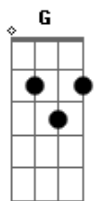

© ukulele-chords.com