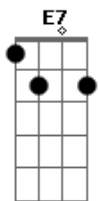

© ukulele-chords.com