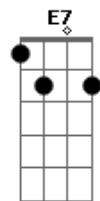

© ukulele-chords.com