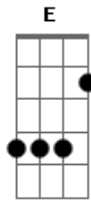

Antônio Marcos - Diga Que Você É Cachorra

Tom: C
Intro: DUÇÃO: A C A (F G7) 2X
RITMO: FREVO

A
PASSAR O PAU NA CARA
C
BOTAR PRÁ CHUPAR

BIS

A
DEPOIS DÁ UMA TAPA
F G7
E MANDAR SUSSURRAR

A
DIGA QUE VOCÊ É CACHORRA

BIS

A
DIGA QUE VOCÊ É CACHORRA

A C
EM NOME HOMENS DA VELHA SENHORA

A
SE CONTINUAR ASSIM

BIS

F
VOU METER NO CÚ

G7
E VOU MANDAR EMBORA

A
DIGA QUE VOCÊ É CACHORRA

C
DIGA QUE VOCÊ É CACHORRA

BIS

A
DIGA QUE VOCÊ É CACHORRA (F G7)

Acordes

© ukulele-chords.com

© ukulele-chords.com

© ukulele-chords.com

© ukulele-chords.com