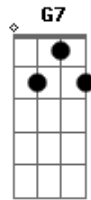

# Antônio Marcos - Diga Que Você É Cachorra

Tom: C  
Intro: DUÇÃO: A C A ( F G7 ) 2X  
RITMO: FREVO

A  
PASSAR O PAU NA CARA  
C  
BOTAR PRÁ CHUPAR

BIS

A  
DEPOIS DÁ UMA TAPA  
F G7  
E MANDAR SUSSURRAR

A  
DIGA QUE VOCÊ É CACHORRA

C  
DIGA QUE VOCÊ É CACHORRA

BIS

A  
DIGA QUE VOCÊ É CACHORRA ( F G7 )