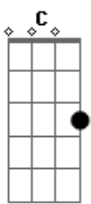

Antonio José - La Noche Perfecta

tom:

Intro: Bb C Am Dm

[Primeira Parte]

Bb C
Voy a pedirle a la luna que baje
Am Dm
Un poquito más solo esta noche
Bb C
Tus ojos verdes aceituna
Am Dm
Harán que de una mis labios te rocen

Bb C
Imaginándome toda la escena
Am Dm C
Copas de vino a la luz de las velas
Bb C
Cantándote esta canción a capela
Am Dm
Comernos después de la cena

[Refrão]

Bb C
Mi cama ya lleva un rato fría
Am Dm
No te lo tomes como indirecta
C Bb C
Te llevo pensando todo el día
Am Dm
Voy a darte la noche perfecta
C Bb C
Mi cama ya lleva un rato fría
Am Dm
No te lo tomes como indirecta
C Bb C
Te llevo pensando todo el día
Am Dm
Voy a darte la noche perfecta

[Segunda Parte]

Acordes

Si supieras cuanto tiempo eh esperado
Am Dm C
Creo que fue demasiado aguantando este sentimiento
Bb C Am
Nota que estoy acelerado, estoy envenenado
Dm C
Y la cura solo son tus besos
Bb C
Ya yo me cansé de esperar
Dm Am
Voy a salirte a buscar ya no quiero ir mas despacio
C Bb C Am
Despacio, un barquito va a navegar en el medio del mar
Dm C
Es que siempre me la paso , la paso