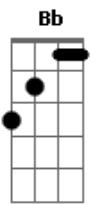

Antonio José - La Noche Perfecta

tom:

Intro: Bb C Am Dm

[Primeira Parte]

Bb C
Voy a pedirle a la luna que baje
Am Dm
Un poquito más solo esta noche
Bb C
Tus ojos verdes aceituna
Am Dm
Harán que de una mis labios te rocen

Bb C
Imaginándome toda la escena
Am Dm C
Copas de vino a la luz de las velas
Bb C
Cantándote esta canción a capela
Am Dm
Comernos después de la cena

[Refrão]

Bb C
Mi cama ya lleva un rato fría
Am Dm
No te lo tomes como indirecta
C Bb C
Te llevo pensando todo el día
Am Dm
Voy a darte la noche perfecta
C Bb C
Mi cama ya lleva un rato fría
Am Dm
No te lo tomes como indirecta
C Bb C
Te llevo pensando todo el día
Am Dm
Voy a darte la noche perfecta

[Segunda Parte]

Acordes

Si supieras cuanto tiempo eh esperado
Am Dm C
Creo que fue demasiado aguantando este sentimiento
Bb C Am
Nota que estoy acelerado, estoy envenenado
Dm C
Y la cura solo son tus besos
Bb C
Ya yo me cansé de esperar
Dm Am
Voy a salirte a buscar ya no quiero ir mas despacio
C Bb C Am
Despacio, un barquito va a navegar en el medio del mar
Dm C
Es que siempre me la paso , la paso