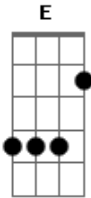

© ukulele-chords.com