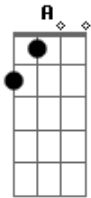

© ukulele-chords.com