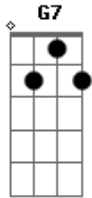

© ukulele-chords.com