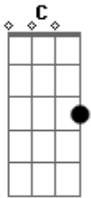

Antonio Gringo - Solito Na Madrugada

tom:

^C
Era alta madrugada, ^{G7}Boa noite clara e fria ^C
Solito eu perambulava, ^{G7}Enquanto a China dormia ^C
O sereno mi molhava, ^{G7}E o meu coração se movia ^C
Sentindo dentro de mim, ^{G7}A alma triste e vazia ^C
Meu pensamento vagava, ^{G7}Só mi recordando Dela ^C
Acho até que se estampava, ^{G7}Mi esperando na janela ^C
No ar inundava o perfume, ^{G7}Do corpo da minha Donzela ^C
I cada flor que pisava, ^{G7}Si parecia com Ela ^C
O Quero-Quero gritão, ^{G7}De repente emudeceu ^C

Talvez estivesse sofrendo, Da mesma forma qui Eu
Uma estrela lá no alto, ^{G7}Disparou i si perdeu ^C
Faço para ela um pedido, ^{G7}Traga de volta oque é meu ^C
Contemplava a natureza, ^{G7}A Lua pra mim sorria ^C
I u meu zaino mi levava, ^{G7}Sem saber pra onde Eu ia ^C
Solito na madrugada, ^{G7}Naquela viva agonia ^C
O Vento ventava triste, ^{G7}Assobiando esta melodia ^C
Quando o Dia boliou a perna, ^{G7}I si apiou na estrada ^C
Topou-se com o Campeiro, ^{G7}Lembrando da China amada ^C
Bateu de estribo co Sol, ^{G7}Mi fui na marcha trotiada ^C
Deixando apenas meu rastro, ^{G7}Na poeira fina da estrada ^C
Deixando apenas meu rastro, ^{G7}Na poeira fina da estrada ^C

Acordes

© ukulele-chords.com