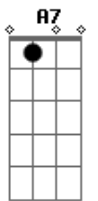

© ukulele-chords.com