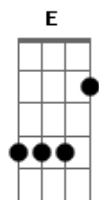

© ukulele-chords.com