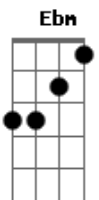

Antônio Cláudio - Por

tom:

Intro: D A Bm Em
Bb Bm D
G A Bm Bm
E A A

D Gb7
Por mim
Bm Am D7
Ele deu a sua vida
G Gb Bm Bm
Seu sangue sobre aquela cruz
Em G G D D A Bm
A luz do sol escurecia
E E
Vendo que sofria
A A
Não, não mais brilhou

D Gb7 Bm Am D7
Triste a tarde já morria
G Gb7 Bm Bm
Sombria sem nenhuma cor
Em G G D D A Bm
A dor seu corpo estremecia
E E
Mas no olhar dizia
A A
É tudo por amor

D A G
Por amor
A Bb Bm Bm G
Por mim se entregou
A Bb Bm Bm E
Desceu se humilhou
E A A A
E Ele é Deus

© ukulele-chords.com

© ukulele-chords.com

© ukulele-chords.com

© ukulele-chords.com

© ukulele-chords.com

Por amor
A Bb Bm Bm G
A minha dor sofreu
A Bb Bm Bm G
Na minha cruz morreu
A D Em A
E eu nada sou

D Gb7 Bm Am D7
Ele é toda a minha vida
G Gb7 Bm Bm
Minh'alma todo o meu amor
Em G G D D A Bm
A flor da minha juventude
E E
Sonhos, planos, ideais
A A A
Tudo eu lhe dou

D A G
Por amor
A Bb Bm Bm G
Por mim se entregou
A Bb Bm Bm E
Desceu se humilhou
E A A A
E Ele é Deus

D A G
Por amor
A Bb Bm Bm G
A minha dor sofreu
A Bb Bm Bm G
Na minha cruz morreu
A D Em A
E eu nada sou