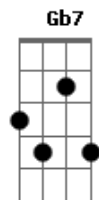

Antônio Cláudio - Por

tom:

Intro: D A Bm Em
Bb Bm D
G A Bm Bm
E A A

D Gb7
Por mim
Bm Am D7
Ele deu a sua vida
G Gb Bm Bm
Seu sangue sobre aquela cruz
Em G G D D A Bm
A luz do sol escurecia
E E
Vendo que sofria
A A
Não, não mais brilhou

D Gb7 Bm Am D7
Triste a tarde já morria
G Gb7 Bm Bm
Sombria sem nenhuma cor
Em G G D D A Bm
A dor seu corpo estremecia
E E
Mas no olhar dizia
A A
É tudo por amor

D A G
Por amor
A Bb Bm Bm G
Por mim se entregou
A Bb Bm Bm E
Desceu se humilhou
E A A A
E Ele é Deus

© ukulele-chords.com

© ukulele-chords.com

© ukulele-chords.com

© ukulele-chords.com

© ukulele-chords.com

Por amor
A Bb Bm Bm G
A minha dor sofreu
A Bb Bm Bm G
Na minha cruz morreu
A D Em A
E eu nada sou

D Gb7 Bm Am D7
Ele é toda a minha vida
G Gb7 Bm Bm
Minh'alma todo o meu amor
Em G G D D A Bm
A flor da minha juventude
E E
Sonhos, planos, ideais
A A A
Tudo eu lhe dou