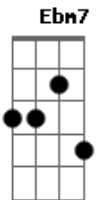

Antônio Cláudio - Por

tom:

Intro: D A Bm Em
 Bb Bm D
 G A Bm Bm
 E A A

D Gb7
 Por mim Bm Am D7
 Ele deu a sua vida G Gb Bm Bm
 Seu sangue sobre aquela cruz Em G G D D A Bm
 A luz do sol escurecia E E
 Vendo que sofria A A
 Não, não mais brilhou

D Gb7 Bm Am D7
 Triste a tarde já morria G Gb7 Bm Bm
 Sombria sem nenhuma cor Em G G D D A Bm
 A dor seu corpo estremecia E E
 Mas no olhar dizia A A
 É tudo por amor

D A G
 Por amor A Bb Bm Bm G
 Por mim se entregou A Bb Bm Bm E
 Desceu se humilhou E A A A
 E Ele é Deus

© ukulele-chords.com

© ukulele-chords.com

© ukulele-chords.com

© ukulele-chords.com

© ukulele-chords.com

Por amor A Bb Bm Bm G
 A minha dor sofreu A Bb Bm Bm G
 Na minha cruz morreu A D Em A
 E eu nada sou

D Gb7 Bm Am D7
 Ele é toda a minha vida G Gb7 Bm Bm
 Minh'alma todo o meu amor Em G G D D A Bm
 A flor da minha juventude E E
 Sonhos, planos, ideais A A A
 Tudo eu lhe dou

D A G
 Por amor A Bb Bm Bm G
 Por mim se entregou A Bb Bm Bm E
 Desceu se humilhou E A A A
 E Ele é Deus