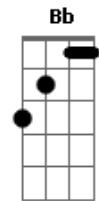

© ukulele-chords.com