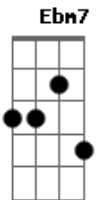

# Antônio Cláudio - Por

tom:

Intro: D A Bm Em  
Bb Bm D  
G A Bm Bm  
E A A

D Gb7  
Por mim  
Bm Am D7  
Ele deu a sua vida  
G Gb Bm Bm  
Seu sangue sobre aquela cruz  
Em G G D D A Bm  
A luz do sol escurecia  
E E  
Vendo que sofria  
A A  
Não, não mais brilhou

D Gb7 Bm Am D7  
Triste a tarde já morria  
G Gb7 Bm Bm  
Sombria sem nenhuma cor  
Em G G D D A Bm  
A dor seu corpo estremecia  
E E  
Mas no olhar dizia  
A A  
É tudo por amor

D A G  
Por amor  
A Bb Bm Bm G  
Por mim se entregou  
A Bb Bm Bm E  
Desceu se humilhou  
E A A A  
E Ele é Deus

© ukulele-chords.com

© ukulele-chords.com

© ukulele-chords.com

© ukulele-chords.com

© ukulele-chords.com

Por amor  
A Bb Bm Bm G  
A minha dor sofreu  
A Bb Bm Bm G  
Na minha cruz morreu  
A D Em A  
E eu nada sou

D Gb7 Bm Am D7  
Ele é toda a minha vida  
G Gb7 Bm Bm  
Minh'alma todo o meu amor  
Em G G D D A Bm  
A flor da minha juventude  
E E  
Sonhos, planos, ideais  
A A A  
Tudo eu lhe dou

D A G  
Por amor  
A Bb Bm Bm G  
Por mim se entregou  
A Bb Bm Bm E  
Desceu se humilhou  
E A A A  
E Ele é Deus