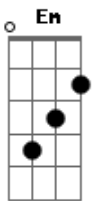

© ukulele-chords.com