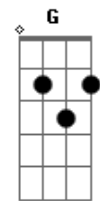

© ukulele-chords.com