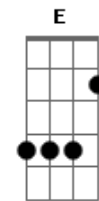

© ukulele-chords.com