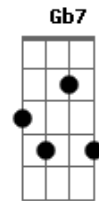

© ukulele-chords.com