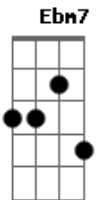

# Antônio Cláudio - Por

tom:

Intro: D A Bm Em  
 Bb Bm D  
 G A Bm Bm  
 E A A

D Gb7  
 Por mim  
 Bm Am D7  
 Ele deu a sua vida  
 G Gb Bm Bm  
 Seu sangue sobre aquela cruz  
 Em G G D D A Bm  
 A luz do sol escurecia  
 E E  
 Vendo que sofria  
 A A  
 Não, não mais brilhou

D Gb7 Bm Am D7  
 Triste a tarde já morria  
 G Gb7 Bm Bm  
 Sombria sem nenhuma cor  
 Em G G D D A Bm  
 A dor seu corpo estremecia  
 E E  
 Mas no olhar dizia  
 A A  
 É tudo por amor

D A G  
 Por amor  
 A Bb Bm Bm G  
 Por mim se entregou  
 A Bb Bm Bm E  
 Desceu se humilhou  
 E A A A  
 E Ele é Deus

© ukulele-chords.com

© ukulele-chords.com

© ukulele-chords.com

© ukulele-chords.com

© ukulele-chords.com

Por amor  
 A Bb Bm Bm G  
 A minha dor sofreu  
 A Bb Bm Bm G  
 Na minha cruz morreu  
 A D Em A  
 E eu nada sou

D Gb7 Bm Am D7  
 Ele é toda a minha vida  
 G Gb7 Bm Bm  
 Minh'alma todo o meu amor  
 Em G G D D A Bm  
 A flor da minha juventude  
 E E  
 Sonhos, planos, ideais  
 A A A  
 Tudo eu lhe dou

D A G  
 Por amor  
 A Bb Bm Bm G  
 Por mim se entregou  
 A Bb Bm Bm E  
 Desceu se humilhou  
 E A A A  
 E Ele é Deus