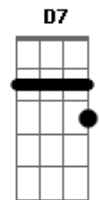

© ukulele-chords.com