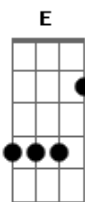

© ukulele-chords.com