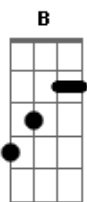

Antônio Cirilo - Prova de Amor

Tom: B

Riff: B|--0--2--3/4--2--0--2-0--| após todos os versos entre (B) e (Gb)

Gb 0 meu amor por ti B
Gb Vai além do céu B
Gb 0 meu perdão por ti B
Gb Vai além do céu B
Gb Quando eu morri por ti B
Gb Eu nada perguntei B
Gb 0 que fiz foi por amor B
Gb Eu já te perdoei B
E Pois eu te amo Gb B
E Pois eu te amo Gb B
E Pois eu te amo Gb B
E Pois eu te amo Gb B
E Gb B

Assim como tu és

(Repete Intro 8x)

Gb 0 meu amor por ti B
Gb Vai além do céu B
Gb 0 meu perdão por ti B
Gb Vai além do céu B
Gb Como prova de amor B
Gb Eu te dei o meu espírito B
Gb Como prova de perdão B
Gb Eu te escolhi B
E Para estar comigo Gb B (hummm, hummm)
E Para ser meu amigo, minha amiga Gb B (hummm, hummm)
E Para ir em meu nome (para ir em meu nome) Gb B
E Assim diz o senhor Gb

Acordes