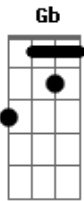

© ukulele-chords.com