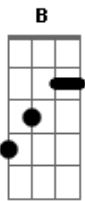

Antônio Cirilo - Prova de Amor

Tom: B

Riff: B|--0--2--3/4--2--0--2-0--| após todos os versos entre (B) e (Gb)

Gb 0 meu amor por ti B
Gb Vai além do céu B
Gb 0 meu perdão por ti B
Gb Vai além do céu B
Gb Quando eu morri por ti B
Gb Eu nada perguntei B
Gb 0 que fiz foi por amor B
Gb Eu já te perdoei B
E Pois eu te amo Gb B
E Pois eu te amo Gb B
E Pois eu te amo Gb B
E Pois eu te amo Gb B
E Gb

Assim como tu és

(Repete Intro 8x)

Gb 0 meu amor por ti B
Gb Vai além do céu B
Gb 0 meu perdão por ti B
Gb Vai além do céu B
Gb Como prova de amor B
Gb Eu te dei o meu espírito B
Gb Como prova de perdão B
Gb Eu te escolhi B
E Para estar comigo Gb B (humm, humm)
E Para ser meu amigo, minha amiga Gb B (humm, humm)
E Para ir em meu nome (para ir em meu nome) Gb B
E Assim diz o senhor Gb

Acordes