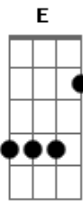

© ukulele-chords.com