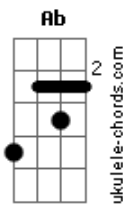

© ukulele-chords.com