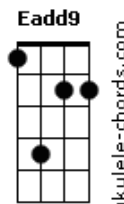

© ukulele-chords.com