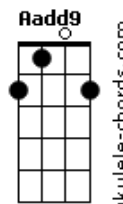

Antônio Cirilo - Presença da Glória

tom:

E

Intro: Eadd9 B Dbm Aadd9 E Ab B Dbm Badd9 Aadd9

Novamente estou aqui, Senhor
 Pois eu preciso de ti totalmente

Novamente estou aqui em tua presença
 Pois eu preciso de ti desesperadamente

© ukulele-chords.com

© ukulele-chords.com

Sem a presença da tua Glória não poderei prosseguir
 Envolve-me, Senhor, preciso tanto de ti
 Sem a presença de tua Glória não poderei prosseguir, Jesus
 Tu és a Glória de Deus, manifestada na carne
 Jesus, Jesus, amado da minh'alma
 Eu estou desesperado, desesperado por ti
 Sem a presença de tua Glória, não poderei prosseguir