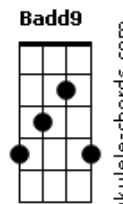

Antônio Cirilo - Presença da Glória

tom:

E

Intro: Eadd9 B Dbm Aadd9 E Ab B Dbm Badd9 Aadd9

Novamente estou aqui, Senhor
 Pois eu preciso de ti totalmente

Novamente estou aqui em tua presença
 Pois eu preciso de ti desesperadamente

© ukulele-chords.com

© ukulele-chords.com

Sem a presença da tua Glória não poderei prosseguir
 Envolve-me, Senhor, preciso tanto de ti
 Sem a presença de tua Glória não poderei prosseguir, Jesus
 Tu és a Glória de Deus, manifestada na carne
 Jesus, Jesus, amado da minh'alma
 Eu estou desesperado, desesperado por ti
 Sem a presença de tua Glória, não poderei prosseguir