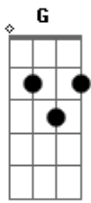

© ukulele-chords.com