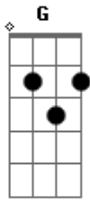

© ukulele-chords.com