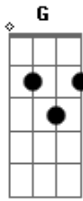

© ukulele-chords.com