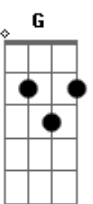

Antônio Cirilo - Poderoso Deus

Tom: **D**
Intro: 2x: **D A Bm A G D Em A**

Ao que está assentado no trono
e ao Cordeiro **seja o louvor...** (2x)

Seja a honra, seja a glória
Seja o domínio, pelo século dos séculos... (2x)

Como a corsa suspira pelas águas

Minh'alma anseia por ti

Abro minha boca e suspiro

Pois tenho sede de Ti

Acordes

© ukulele-chords.com

© ukulele-chords.com

© ukulele-chords.com