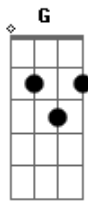

Antônio Cirilo - Poderoso Deus

Tom: **D**

Intro: 2x: **D A Bm A G D Em A**

Ao que está assentado no trono
 e ao Cordeiro **seja o louvor...** (2x)

Seja a honra, seja a glória
 Seja o domínio, pelo século dos séculos... (2x)

Minh'alma anseia por ti

Abro minha boca e suspiro

Pois tenho sede de Ti

Acordes

© ukulele-chords.com

© ukulele-chords.com

© ukulele-chords.com

© ukulele-chords.com