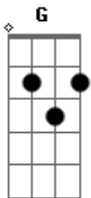

Antônio Cirilo - Jesus Fonte de Vida

Tom: G

Dedilhado do Começo : D Am D D G

Intro: D Am G (2x)

D Am G
Jesus Fonte de Vida
D Am G
Jesus Fonte de Luz
D Am G
Jesus Tu És Minha Vida
D Am G
Jesus Tu És Minha Luz

Bm Gb7 Dbm Em
És Meu Sol da Justiça
Bm Gb7 Dbm Em
Um Novo Dia Já Nasceu Pra Mim
C G D
O Choro Pode Durar Uma Noite
C G Am
Mas A Alegria Vem Pela Manhã

(D Am G G) (2x)

D Am G
Meu Choro Minha Noite Já Passaram
D Am G
O Sol Da Justiça Já Nasceu Pra Mim
D Am G
Eu Vou Andar Na Tua Luz
D Am G
Quem Anda De Dia Não Tropeça Não

Bm Dbm Em
Jesus Resplandecente

Bm Gb7 Em
Te Amo Eternamente

C G
As Trevas Já Se Dissiparam
Bm D
O Sangue Já Foi Derramado
C G
Jesus Tu Estas Comigo
Bm D
Enquanto Eu Estou Contigo
C G Am
Eu Quero Estar Contigo Pra Sempre

(D Am G G) (4x)

D Am G
Jesus Fonte de Vida
D Am G
Jesus Fonte de Luz
D Am G
Jesus Tu És Minha Vida
D Am G
Jesus Tu És Minha Luz

Bm Gb7 Em
Meu Sol da Justiça
Bm Gb7 D Em
Um Novo Dia Já Nasceu Pra Mim
C G D
O Choro Pode Durar Uma Noite
C G Em Am
Mas A Alegria Vem Pela Manhã

D Am G
Eu Vou Conhecer o Céu (2x)

Acordes

© ukulele-chords.com