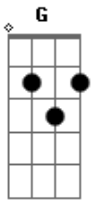

Antônio Cirilo - Jesus Fonte de Vida

Tom: G

Dedilhado do Começo : D Am D D G

Intro: D Am G (2x)

D Am G
Jesus Fonte de Vida
D Am G
Jesus Fonte de Luz
D Am G
Jesus Tu És Minha Vida
D Am G
Jesus Tu És Minha Luz

Bm Gb7 Dbm Em
És Meu Sol da Justiça
Bm Gb7 Dbm Em
Um Novo Dia Já Nasceu Pra Mim
C G D
O Choro Pode Durar Uma Noite
C G Am
Mas A Alegria Vem Pela Manhã

(D Am G G) (2x)

D Am G
Meu Choro Minha Noite Já Passaram
D Am G
O Sol Da Justiça Já Nasceu Pra Mim
D Am G
Eu Vou Andar Na Tua Luz
D Am G
Quem Anda De Dia Não Tropeça Não

Bm Dbm Em
Jesus Resplandecente

Bm Gb7 Em
Te Amo Eternamente

C G
As Trevas Já Se Dissiparam
Bm D
O Sangue Já Foi Derramado
C G
Jesus Tu Estas Comigo
Bm D
Enquanto Eu Estou Contigo
C G Am
Eu Quero Estar Contigo Pra Sempre

(D Am G G) (4x)

D Am G
Jesus Fonte de Vida
D Am G
Jesus Fonte de Luz
D Am G
Jesus Tu És Minha Vida
D Am G
Jesus Tu És Minha Luz

Bm Gb7 Em
Meu Sol da Justiça
Bm Gb7 D Em
Um Novo Dia Já Nasceu Pra Mim
C G D
O Choro Pode Durar Uma Noite
C G Em Am
Mas A Alegria Vem Pela Manhã

D Am G
Eu Vou Conhecer o Céu (2x)

Acordes

© ukulele-chords.com