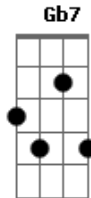

© ukulele-chords.com