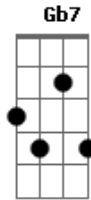

© ukulele-chords.com