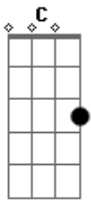

Antônio Cirilo - Estou Aqui, Senhor

Tom: C

Intro: 2x: C F G Am G

C F G Am G C F G Am G
Estou aqui Senhor, Em espírito e em verdade
C F G Am G C F
G Am G
Em meio a congregação do Teu povo, Para te adorar em santidade
F Bb Am Dm7 C
Como o guarda que anseia pela manhã
F Bb Am Dm7 C Am
Como a terra seca anseia por água
G
Eu anseio por Ti, amado da minha alma

(intro 2x)

C F G Am G
Mais perto eu quero estar de Ti
C F G Am G
Ao ponto de ouvir o Teu coração
C F G Am G
De conhecer a Tua vontade
C F G Am G
Para Ti honrar amado meu
F Bb Am Dm7 C
O Teu nome é tão doce ao meu paladar
F Bb Am Dm7 C
É ta forte, tão bom de pronunciar
Am G
Sim Senhor Jesus, amado da minha alma

(intro 2x)

C F G Am G C F G Am G
Estou aqui em Tua presença, Em espírito e em verdade
C F G Am G
No secreto, na intimidade do meu coração
C F G Am G
Te adorando em santidade
C F G Am
G
Eu quero estar mais perto, mais perto de Ti
C F G Am G
Ao ponto de ouvir as batidas do teu coração
C F G Am G
Para conhecer da Tua vontade
C F G Am G
Para te honrar, amado meu
F Bb Am Dm7 C
O Teu nome é tão doce ao meu paladar
F Bb Am Dm7 C
É ta forte, tão bom de pronunciar
Am G
(intro até o final)
Sim Senhor Jesus, amado da minha alma, (és o amado da minha alma)(3x)
Não há outro como Tu Senhor, Não há no céu nome mais lindo além do Teu
C F G Am G
És o amado da minha alma

Acordes

© ukulele-chords.com