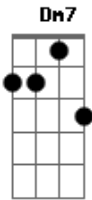

© ukulele-chords.com