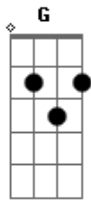

© ukulele-chords.com