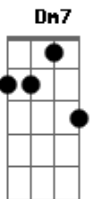

© ukulele-chords.com