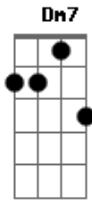

© ukulele-chords.com