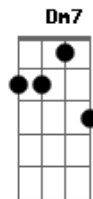

© ukulele-chords.com