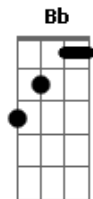

© ukulele-chords.com