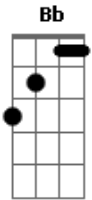

© ukulele-chords.com