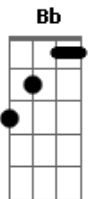

© ukulele-chords.com