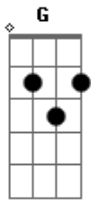

© ukulele-chords.com