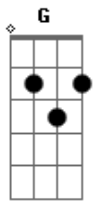

© ukulele-chords.com