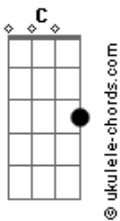

António Araújo (PT) - Sem Tempo

tom:

Intro: C F C C

[Solo] F C F C
F C F C

F C
Temos tanto pra conversar (Eu e tu!)
F C
Tanta coisa pra resolver
F C
Coisas demais em que pensar
Bb F C
Mas não há tempo a perder
Bb F C
É preciso avançar!
Bb F C
Mesmo com o coração a arder (de paixão!)
Bb F G
Vamos guardar espaço pra amaaaaar!

[Solo] F C F C
F C F C

F C
Mas o tempo escasseia (pra nós dois!)
F C
Já não há espaço de manobra
F C
Com este amor que é de mão cheia
Bb F C
Qu?é pau para toda a obra

Acordes

Bb F C
Inventamos a nossa odisseia
Bb F C
E com o que ficar de sobra
Bb F G
Amaremos na lua cheiaaaaa!