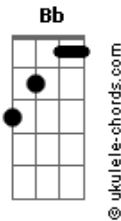

António Araújo (PT) - Sem Tempo

tom:

Intro: C F C C

[Solo] F C F C
F C F C

F C
Temos tanto pra conversar (Eu e tu!)
F C
Tanta coisa pra resolver
F C
Coisas demais em que pensar
Bb F C
Mas não há tempo a perder
Bb F C
É preciso avançar!
Bb F C
Mesmo com o coração a arder (de paixão!)
Bb F G
Vamos guardar espaço pra amaaaaar!

[Solo] F C F C
F C F C

F C
Mas o tempo escasseia (pra nós dois!)
F C
Já não há espaço de manobra
F C
Com este amor que é de mão cheia
Bb F C
Qu?é pau para toda a obra

Acordes

Bb F C
Inventamos a nossa odisseia
Bb F C
E com o que ficar de sobra
Bb F G
Amaremos na lua cheiaaaaa!