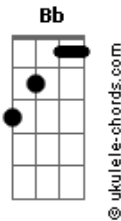

António Araújo (PT) - Sem Tempo

tom:

Intro: C F C C

[Solo] F C F C
F C F C

F C
Temos tanto pra conversar (Eu e tu!)
F C
Tanta coisa pra resolver
F C
Coisas demais em que pensar
Bb F C
Mas não há tempo a perder
Bb F C
É preciso avançar!
Bb F C
Mesmo com o coração a arder (de paixão!)
Bb F G
Vamos guardar espaço pra amaaaaar!

[Solo] F C F C
F C F C

F C
Mas o tempo escasseia (pra nós dois!)
F C
Já não há espaço de manobra
F C
Com este amor que é de mão cheia
Bb F C
Qu?é pau para toda a obra

Acordes

Bb F C
Inventamos a nossa odisséia
Bb F C
E com o que ficar de sobra
Bb F G
Amaremos na lua cheiaaaaa!