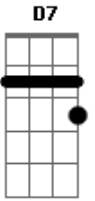

# Antonio alberto - Sou Cowboy

tom:

Intro: D G D A D

Eu tenho um cavalo

Que eu gosto de montar

Ele é meio avermelhado

Eu sou cowboy desse lugar

Eu passo naquela estrada

## Acordes

© ukulele-chords.com

© ukulele-chords.com

© ukulele-chords.com

© ukulele-chords.com

Começo a cantar <sup>D D7</sup>  
 Sou cowboy, sou cowboy <sup>G D</sup>  
 Sou cowboy desse lugar <sup>A D</sup> Repete 2 vezes (refrão)  
 Eu acho que meu cavalo <sup>A</sup>  
 É meio encantado <sup>A</sup>  
 As garotas do lugarejo sempre me tem o que falar <sup>D</sup>  
 Arranjei até namoradas quando estava a cavalgar <sup>A</sup>  
 Isso prova pra todo mundo, eu sou cowboy desse lugar <sup>D D7</sup>