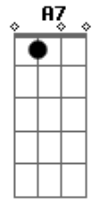

© ukulele-chords.com