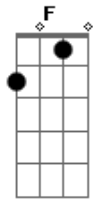

Antonio alberto - Que Saudade do Inverno

Tom: **F**

(forma dos acordes no tom de **G**)

Afinação: **D G C F A D**

0 gado esta morrendo **D** **A**
A7 **D**
0 solo esta secando **D**
As plantas se acabando **D**
A7 **D**

Porque a seca esta matando

A
Nós aqui estamos clamando **A7** **D**
Para a chuva cair logo **A**
Pra mudar a estação **A7** **D**
Porque a seca esta matando **G** **A** **D**
Oh que saudade do inverno **G** **A** **D**
Oh que saudade do inverno

Acordes