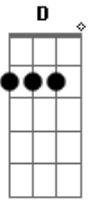

© ukulele-chords.com