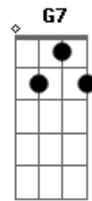

ukulele-chords.com