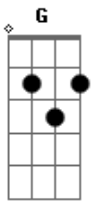

Antonio alberto - Cor de Anil

tom:
 F (forma dos acordes no tom de G)
 Afinação: D G C F A D

G C
 Você apareceu
 A D7
 Minha canoa pintada
 G
 Vamos navegar
 D C
 E matar a saudade
 D G
 Que o tempo faz
 F
 Estrelas já foram

C
 E o sol nasceu
 D G
 O inusitado céu se abriu
 D
 Presença do belo
 G G7
 No lago cor de anil
 C
 Nesse lago de peixes
 D7 G
 Enfeites naturais
 D
 Cenário de filme
 G
 Cenas colossais

Acordes

ukulele-chords.com