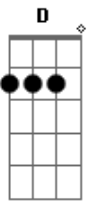

ukulele-chords.com