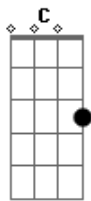

ukulele-chords.com