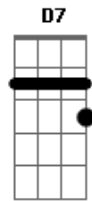

ukulele-chords.com