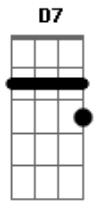

© ukulele-chords.com