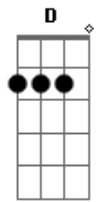

© ukulele-chords.com