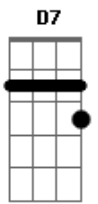

© ukulele-chords.com