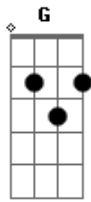

© ukulele-chords.com