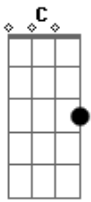

Antonio Alberto Santos - Dele Saía Vida

Tom: C

m (forma dos acordes no tom de Dm)

Afinação: D G C F A D [Intro] Dm

C F A Dm

Nasceu em Belém da Judeia
Jesus de Nazaré

Ele curava a todos aqueles
Que tinham fé

Ele curou muitos enfermos

Em Jerusalém
Muitos o procuravam
Pois dele saía poder
Dele saía vida

É o caminho a ressurreição
Ele acalma a tempestade
Dele vem o perdão

[Final] C F A Dm C Dm C Dm

Acordes

© ukulele-chords.com