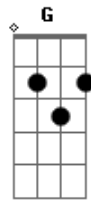

© ukulele-chords.com