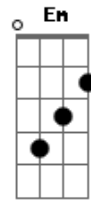

© ukulele-chords.com