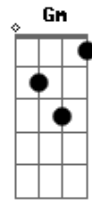

© ukulele-chords.com