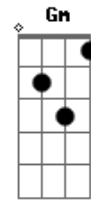

© ukulele-chords.com