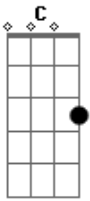

# Antonio Aguilar - Sentimiento de dolor

tom:

C

Intro: C G7 C

C  
Ya no vuelvo mas amar

Porque detras del amor G7

Hay un sentimiento C

C  
Sentimiento de dolor

Mi corazón lo siento F

Hay que horrible sufrimiento C

## Acordes

© ukulele-chords.com

© ukulele-chords.com

© ukulele-chords.com

G7 C  
Quisiera mejor morir

C G7 C  
Yo no creia que tu me hubieras abandonado

C G7 C  
Yo no creia que tu me hubieras hecho pa' un lado