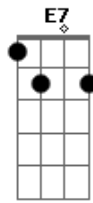

© ukulele-chords.com