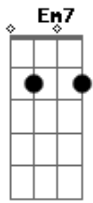

© ukulele-chords.com