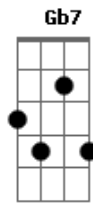

© ukulele-chords.com