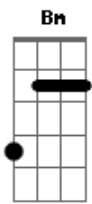

© ukulele-chords.com