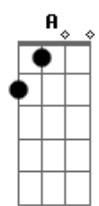

Antrés - El Diablo Usa Falda

tom:
 Dm
 Ya me siento bien, ya me siento mejor
 Gm A7
 Pero siendo honesto te deseo lo peor
 Dm Bb
 Carita de ángel no tiene corazón
 Gm A7
 Dice que es leal pero sale con dos
 Dm Bb
 Me viste la cara porque yo no sé jugar
 Gm A7
 Me enseñaste en quien puedo confiar
 Dm Bb
 Yo queriendo estar ahí, para ti
 Gm A7
 ¡Que buena actriz! Entraste en papel y me la creí
 Dm Bb
 Pero esos cuernos los escondes en tu espalda
 Gm A7
 Pobre alma, compadezco al que te habla
 Dm Bb
 Quién diría que el diablo usa falda?
 Gm A7 Dm Bb
 Quién diría que el diablo tiene tan buena labia
 Gm A7
 Laaaaabiaaa
 D Bb G A
 Si tú me llamas correría hacia ti-i
 D Bb G A
 Si yo te llamo dudo que te acercaría a mí
 D Bb G A
 Y ahora cuando preguntan por ti-i
 D Bb G A
 Les digo que te fuiste a vivir a otro país

Dm Bb
 Cara de moneda, maquillaje mal pintado

Acordes

© ukulele-chords.com

© ukulele-chords.com

© ukulele-chords.com

© ukulele-chords.com

© ukulele-chords.com

© ukulele-chords.com