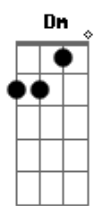

Antrés - El Diablo Usa Falda

tom:
 Dm
 Ya me siento bien, ya me siento mejor
 Gm A7
 Pero siendo honesto te deseo lo peor
 Dm Bb
 Carita de ángel no tiene corazón
 Gm A7
 Dice que es leal pero sale con dos
 Dm Bb
 Me viste la cara porque yo no sé jugar
 Gm A7
 Me enseñaste en quien puedo confiar
 Dm Bb
 Yo queriendo estar ahí, para ti
 Gm A7
 ¡Que buena actriz! Entraste en papel y me la creí
 Dm Bb
 Pero esos cuernos los escondes en tu espalda
 Gm A7
 Pobre alma, compadezco al que te habla
 Dm Bb
 Quién diría que el diablo usa falda?
 Gm A7 Dm Bb
 Quién diría que el diablo tiene tan buena labia
 Gm A7
 Laaaaabiaaa
 D Bb G A
 Si tú me llamas correría hacia ti-i
 D Bb G A
 Si yo te llamo dudo que te acercaría a mí
 D Bb G A
 Y ahora cuando preguntan por ti-i
 D Bb G A
 Les digo que te fuiste a vivir a otro país

Dm Bb
 Cara de moneda, maquillaje mal pintado

Acordes

© ukulele-chords.com

© ukulele-chords.com

© ukulele-chords.com

© ukulele-chords.com

© ukulele-chords.com

© ukulele-chords.com