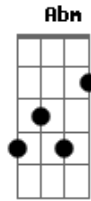

© ukulele-chords.com