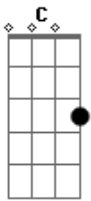

Anthony Rafael - Na Beira do Mar

Tom: C

Intro: Dbm Fm Gb Abm

Dbm Fm Gb
Foi na beira do mar que sonhei com você

Abm
Voce é meu bem querer

Dbm Fm Gb
Barco a naufragar, eu não tô nem ai

Abm
Se é com você que eu vou ficar

Dbm Fm Gb
Historias pra contar sobre eu e você

Abm
E ainda ha muito pra viver

D E D E
O amor revigora o meu ser, o aceite agora pra viver bem

Acordes

© ukulele-chords.com

© ukulele-chords.com

© ukulele-chords.com