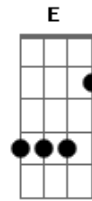

© ukulele-chords.com