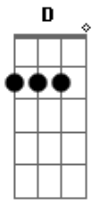

© ukulele-chords.com