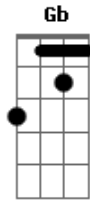

Anthony Rafael - Na Beira do Mar

Tom: C

Intro: Dbm Fm Gb Abm

Dbm Fm Gb
Foi na beira do mar que sonhei com você

Abm
Voce é meu bem querer

Dbm Fm Gb
Barco a naufragar, eu não tô nem ai

Abm
Se é com você que eu vou ficar

Dbm Fm Gb
Historias pra contar sobre eu e você

Abm
E ainda ha muito pra viver

D E D E
O amor revigora o meu ser, o aceite agora pra viver bem

Acordes

© ukulele-chords.com

© ukulele-chords.com

© ukulele-chords.com