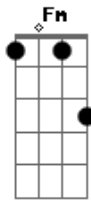

Anthony Rafael - Na Beira do Mar

Tom: C

Intro: Dbm Fm Gb Abm

Dbm Fm Gb
Foi na beira do mar que sonhei com você

Abm
Voce é meu bem querer

Dbm Fm Gb
Barco a naufragar, eu não tô nem ai

Abm
Se é com você que eu vou ficar

Dbm Fm Gb
Historias pra contar sobre eu e você

Abm
E ainda ha muito pra viver

D E D E
O amor revigora o meu ser, o aceite agora pra viver bem

Acordes

© ukulele-chords.com

© ukulele-chords.com

© ukulele-chords.com