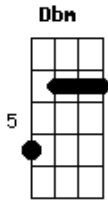

© ukulele-chords.com