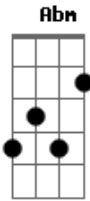

© ukulele-chords.com