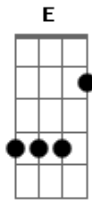

© ukulele-chords.com