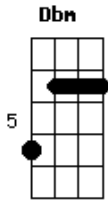

Anthony Rafael - Na Beira do Mar

Tom: C

Intro: Dbm Fm Gb Abm

Dbm Fm Gb
Foi na beira do mar que sonhei com você

Abm
Voce é meu bem querer

Dbm Fm Gb
Barco a naufragar, eu não tô nem ai

Abm
Se é com você que eu vou ficar

Dbm Fm Gb
Historias pra contar sobre eu e você

Abm
E ainda ha muito pra viver

D E D E
O amor revigora o meu ser, o aceite agora pra viver bem

Acordes

© ukulele-chords.com

© ukulele-chords.com

© ukulele-chords.com