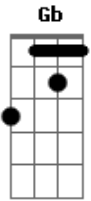

Anthony Rafael - Na Beira do Mar

Tom: C

Intro: Dbm Fm Gb Abm

Dbm Fm Gb
Foi na beira do mar que sonhei com você

Abm
Voce é meu bem querer

Dbm Fm Gb
Barco a naufragar, eu não tô nem ai

Abm
Se é com você que eu vou ficar

Dbm Fm Gb
Historias pra contar sobre eu e você

Abm
E ainda ha muito pra viver

D E D E
O amor revigora o meu ser, o aceite agora pra viver bem

Acordes

© ukulele-chords.com

© ukulele-chords.com

© ukulele-chords.com