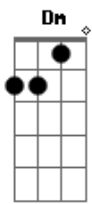

© ukulele-chords.com