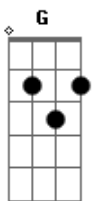

© ukulele-chords.com