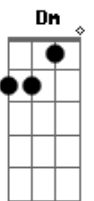

© ukulele-chords.com