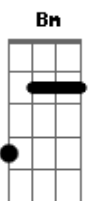

Anthony e Leo Dutra - Atualizada

tom:

Intro: Em G Bm A

D G
Se maquiando com o celular aberto no meu perfil Isso é coragem viu

D G
Ta segurando cada gota de lagrima do choro

Em G
Pra não borrar de novo e não se magoar

Bm A
Ta decidida vai sair pra qualquer lugar

Em G
Na ultima espiada no perfil

D A
Não tava preparada pro que viu

[Refrão]

Acordes

© ukulele-chords.com

© ukulele-chords.com

© ukulele-chords.com

© ukulele-chords.com

© ukulele-chords.com

Em G Bm A
Atualizada sua definição de saudade foi atualizada ha a

A
Atualizada, não vai ter um tiquin de vontade de sair de casa ha a

Em G Bm A
Atualizada a aha sua definição de saudade foi atualizada ha a