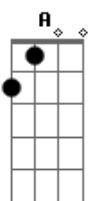

Anthony e Leo Dutra - Atualizada

tom:

Intro: Em G Bm A

D G
Se maquiando com o celular aberto no meu perfil Isso é coragem viu

D G
Ta segurando cada gota de lagrima do choro

Em G
Pra não borrar de novo e não se magoar

Bm A
Ta decidida vai sair pra qualquer lugar

Em G
Na ultima espiada no perfil

D A
Não tava preparada pro que viu

[Refrão]

Acordes

© ukulele-chords.com

© ukulele-chords.com

© ukulele-chords.com

© ukulele-chords.com

© ukulele-chords.com

Em G Bm A
Atualizada sua definição de saudade foi atualizada ha a

A
Atualizada, não vai ter um tiquin de vontade de sair de casa ha a

Em G Bm A
Atualizada a aha sua definição de saudade foi atualizada ha a