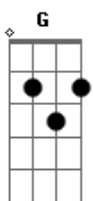

Anthony e Leo Dutra - Atualizada

tom:

Intro: Em G Bm A

D G
Se maquiando com o celular aberto no meu perfil Isso é coragem viu

D G
Ta segurando cada gota de lagrima do choro

Em G
Pra não borrar de novo e não se magoar

Bm A
Ta decidida vai sair pra qualquer lugar

Em G
Na ultima espiada no perfil

D A
Não tava preparada pro que viu

[Refrão]

Acordes

© ukulele-chords.com

© ukulele-chords.com

© ukulele-chords.com

© ukulele-chords.com

© ukulele-chords.com

Em G Bm A
Atualizada sua definição de saudade foi atualizada ha a

A
Atualizada, não vai ter um tiquin de vontade de sair de casa ha a

Em G Bm A
Atualizada a aha sua definição de saudade foi atualizada ha a