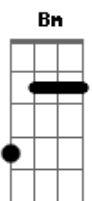

Anthony e Leo Dutra - Atualizada

tom:

Intro: Em G Bm A

D G
Se maquiando com o celular aberto no meu perfil Isso é coragem viu

D G
Ta segurando cada gota de lagrima do choro

Em G
Pra não borrar de novo e não se magoar

Bm A
Ta decidida vai sair pra qualquer lugar

Em G
Na ultima espiada no perfil

D A
Não tava preparada pro que viu

[Refrão]

Acordes

© ukulele-chords.com

© ukulele-chords.com

© ukulele-chords.com

© ukulele-chords.com

© ukulele-chords.com

Em G Bm A
Atualizada sua definição de saudade foi atualizada ha a

A
Atualizada, não vai ter um tiquin de vontade de sair de casa ha a

Em G Bm A
Atualizada a aha sua definição de saudade foi atualizada ha a