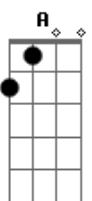

Anthony e Leo Dutra - Atualizada

tom:

Intro: Em G Bm A

D G
Se maquiando com o celular aberto no meu perfil Isso é coragem viu

D G
Ta segurando cada gota de lagrima do choro

Em G
Pra não borrar de novo e não se magoar

Bm A
Ta decidida vai sair pra qualquer lugar

Em G
Na ultima espiada no perfil

D A
Não tava preparada pro que viu

[Refrão]

Acordes

© ukulele-chords.com

© ukulele-chords.com

© ukulele-chords.com

© ukulele-chords.com

© ukulele-chords.com

Em G Bm A
Atualizada sua definição de saudade foi atualizada ha a

A
Atualizada, não vai ter um tiquin de vontade de sair de casa ha a

Em G Bm A
Atualizada a aha sua definição de saudade foi atualizada ha a