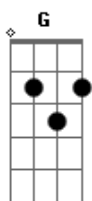

Anthony e Leo Dutra - Atualizada

tom:

Intro: Em G Bm A

D G
Se maquiando com o celular aberto no meu perfil Isso é coragem viu

D G
Ta segurando cada gota de lagrima do choro

Em G
Pra não borrar de novo e não se magoar

Bm A
Ta decidida vai sair pra qualquer lugar

Em G
Na ultima espiada no perfil

D A
Não tava preparada pro que viu

[Refrão]

Acordes

© ukulele-chords.com

© ukulele-chords.com

© ukulele-chords.com

© ukulele-chords.com

© ukulele-chords.com

Em G Bm A
Atualizada sua definição de saudade foi atualizada ha a

A
Atualizada, não vai ter um tiquin de vontade de sair de casa ha a

Em G Bm A
Atualizada a aha sua definição de saudade foi atualizada ha a