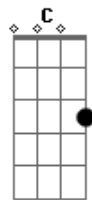

Anselmo Ralph - Única

Tom: F

Intro: (Dm - B - C - A)

Verse 1:

Dm B
 Por vezes quando nós discutimos
 C A
 E na raiva eu te digo coisas que até magoam
 Dm B
 Sim, eu digo tantas coisas feias
 C
 Alguns nomes nós chamamos
 A
 Mas depois eu me arrependo

Bridge:

Dm - B - C - A
 E repete-se a música toda.

Acordes

© ukulele-chords.com

© ukulele-chords.com

© ukulele-chords.com

© ukulele-chords.com

© ukulele-chords.com