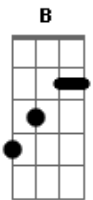

Anselmo Ralph - Única

Tom: F

Intro: (Dm - B - C - A)

Verse 1:

Dm B
 Por vezes quando nós discutimos
 C A
 E na raiva eu te digo coisas que até magoam
 Dm B
 Sim, eu digo tantas coisas feias
 C
 Alguns nomes nós chamamos
 A
 Mas depois eu me arrependo

Bridge:

Dm - B - C - A
 E repete-se a música toda.

Acordes

© ukulele-chords.com

© ukulele-chords.com

© ukulele-chords.com

© ukulele-chords.com

© ukulele-chords.com