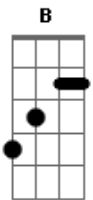

Anselmo Ralph - Única

Tom: F

Intro: (Dm - B - C - A)

Verse 1:

Dm Por vezes quando nós discutimos B
 C A
 E na raiva eu te digo coisas que até magoam
 Dm B
 Sim, eu digo tantas coisas feias
 C
 Alguns nomes nós chamamos A
 Mas depois eu me arrependo

Bridge:

Dm - B - C - A
 E repete-se a música toda.

Acordes

© ukulele-chords.com

© ukulele-chords.com

© ukulele-chords.com

© ukulele-chords.com

© ukulele-chords.com