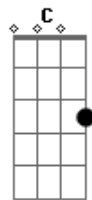

Anselmo Ralph - Única

Tom: F

Intro: (Dm - B - C - A)

Verse 1:

Dm Por vezes quando nós discutimos B
 C A
 E na raiva eu te digo coisas que até magoam
 Dm B
 Sim, eu digo tantas coisas feias
 C
 Alguns nomes nós chamamos A
 Mas depois eu me arrependo

Bridge:

Dm - B - C - A
 E repete-se a música toda.

Acordes

© ukulele-chords.com

© ukulele-chords.com

© ukulele-chords.com

© ukulele-chords.com

© ukulele-chords.com