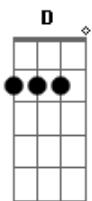

© ukulele-chords.com