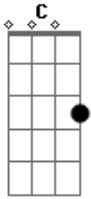

Anselmo Koch - Dueto Final (Omori)

tom:

C

C

Criei
A canção com você
Já chorei
Já temi
Estou aqui

[Primeira Parte]

C Fm
Quando a noite me cercar
Fm C
Quando o tempo fechar
C A7
Tudo bem, tudo bem
A7 Dm
Sei que o dia a dia aos poucos
Vai refletir
Dm A7
Que não será tão ruim

Acordes

© ukulele-chords.com