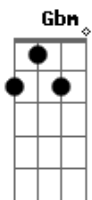

© ukulele-chords.com