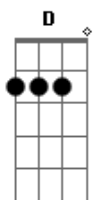

© ukulele-chords.com