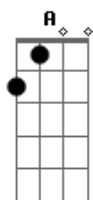

Anselmo Chingando - Prova de Amor

tom:

A (forma dos acordes no tom de G)

Capostrate na 2ª casa

Intro: G D Em C D

Em D
Eu ouvi falar de um homem
C D Dadd9
Carregando um madeiro por mim
G D
Eu ouvi a falar deste homem
Em C D
Cujo deu sua vida por mim e por você

[Refrão]

G Em
Foi a mais bela prova de amor
C D
Foi a mais pura prova de amor
G Em
Foi a mais bela prova de amor
C D
Foi a mais pura prova de amor

[Ponte]

Bm C
Foi na cruz que se entregou
D C G
A mais pura e bela prova de amor

(E)

[Refrão]

A Gbm
Foi a mais bela prova de amor
D E
Foi a mais pura prova de amor
G Em
Foi a mais bela prova de amor
C D
Foi a mais pura prova de amor
A D
Por você se entregou
E A
A mais pura e bela prova de amor

Acordes