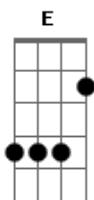

© ukulele-chords.com