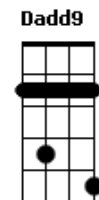

ukulele-chords.com