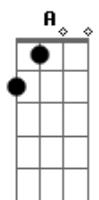

Anselmo Chingando - Prova de Amor

tom:

A (forma dos acordes no tom de G)

Capostrate na 2ª casa

Intro: G D Em C D

Em D
Eu ouvi falar de um homem
C D Dadd9
Carregando um madeiro por mim
G D
Eu ouvi a falar deste homem
Em C D
Cujo deu sua vida por mim e por você

[Refrão]

G Em
Foi a mais bela prova de amor
C D
Foi a mais pura prova de amor
G Em
Foi a mais bela prova de amor
C D
Foi a mais pura prova de amor

[Ponte]

Bm C
Foi na cruz que se entregou
D C G
A mais pura e bela prova de amor

(E)

[Refrão]

A Gbm
Foi a mais bela prova de amor
D E
Foi a mais pura prova de amor
G Em
Foi a mais bela prova de amor
C D
Foi a mais pura prova de amor

A D
Por você se entregou
E A
A mais pura e bela prova de amor

Acordes

© ukulele-chords.com