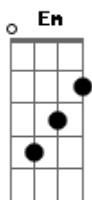

© ukulele-chords.com