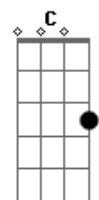

© ukulele-chords.com