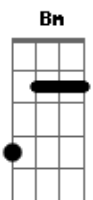

© ukulele-chords.com