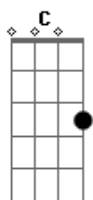

© ukulele-chords.com