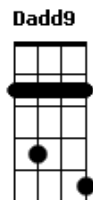

© ukulele-chords.com