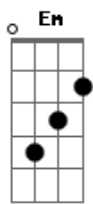

© ukulele-chords.com