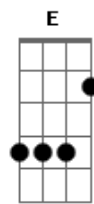

Anonymous - A Escada de Jacó

tom:

Fm (forma dos acordes no tom de Em)

Capostrate na 1ª casa

Intro: Em D C Em D G

Jacó estava dormindo numa noite estrelada
 Em G
 Sonhou com uma escada tão linda iluminada
 Em C
 Ela ia até o céu os anjos a subir
 D
 E Deus lá do alto começou a lhe falar

A escada de Jacó que maravilha ver
 Em D C G D
 Anjo subindo e descendo um sonho de Poder
 Em D C G D
 Deus prometeu a Jacó Estou sempre com você
 Em D C Em D C
 Uma escada para o céu e nunca vai esquecer

[Ponte]

Ao acordar Jacó disse esse lugar é de Deus
 Em D C D Em
 Chamou de Betel pois os céus
 D C
 Fez um altar prometeu a Deus seguir
 D C D C
 E a escada no sonho nunca mais iria sumir
 [Refrão]

A escada de Jacó que maravilha ver
 Em D C G D
 Anjo subindo e descendo um sonho de Poder
 Em D C G D
 Deus prometeu a Jacó Estou sempre com você
 Em D C Em D C
 Uma escada para o céu e nunca vai esquecer

Nunca vai esquecer
 Em D C
 Nunca vai esquecer
 Em D C
 E nunca vai esquecer
 G

Acordes

© ukulele-chords.com

© ukulele-chords.com

© ukulele-chords.com

© ukulele-chords.com

© ukulele-chords.com

© ukulele-chords.com