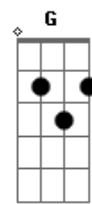

© ukulele-chords.com