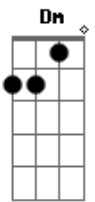

Anny vitoria - Corretor

tom:

Intro: Gm Bb Dm C

Gm
Vamos combinar assim
Bb Dm
Preu parar de sofrer
C
Bloqueia os teus storyes
Gm Bb
É pq sempre que eu ti vejo
Dm C
Me da um gatilho e eu tomo um porre
C Gm Bb
Já não sei mais oque fazer
Dm C
Tô aqui mandando um audio mesmo sem querer
C Gm
Eu tou na luta pra esquecer
Bb Dm C
Mas o meu celular viciou em você
Gm Bb
Se alguém te mandar um volta por favor
Dm C
Me desculpa foi o corretor
Gm A#.
Se meia noite chegar um saudade amor
.Dm C
Me desculpa foi o corretor
C Gm Bb Dm C

(Meu celular endoidou...)

(Gm Bb Dm C)

Gm
Vamos combinar assim
Bb Dm
Preu parar de sofrer
C
Bloqueia os teus storyes
Gm Bb
É pq sempre que eu ti vejo
Dm C
Me da um gatilho e eu tomo um porre
C Gm Bb
Já não sei mais oque fazer
Dm C
Tô aqui mandando um audio mesmo sem querer
C Gm
Eu tou na luta pra esquecer
Bb Dm C
Mas o meu celular viciou em você
Gm Bb
Se alguém te mandar um volta por favor
Dm C
Me desculpa foi o corretor
Gm A#.
Se meia noite chegar um saudade amor
.Dm C
Me desculpa foi o corretor
C Gm Bb Dm C
(Meu celular endoidou...)

Acordes

© ukulele-chords.com