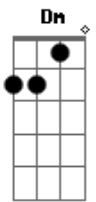

Anny vitoria - Corretor

tom:

Intro: Gm Bb Dm C

Gm
Vamos combinar assim
Bb Dm
Preu parar de sofrer
C
Bloqueia os teus storyes
Gm Bb
É pq sempre que eu ti vejo
Dm C
Me da um gatilho e eu tomo um porre
C Gm Bb
Já não sei mais oque fazer
Dm C
Tô aqui mandando um audio mesmo sem querer
C Gm
Eu tou na luta pra esquecer
Bb Dm C
Mas o meu celular viciou em você
Gm Bb
Se alguém te mandar um volta por favor
Dm C
Me desculpa foi o corretor
Gm A#.
Se meia noite chegar um saudade amor
.Dm C
Me desculpa foi o corretor
C Gm Bb Dm C

(Meu celular endoidou...)

(Gm Bb Dm C)

Gm
Vamos combinar assim
Bb Dm
Preu parar de sofrer
C
Bloqueia os teus storyes
Gm Bb
É pq sempre que eu ti vejo
Dm C
Me da um gatilho e eu tomo um porre
C Gm Bb
Já não sei mais oque fazer
Dm C
Tô aqui mandando um audio mesmo sem querer
C Gm
Eu tou na luta pra esquecer
Bb Dm C
Mas o meu celular viciou em você
Gm Bb
Se alguém te mandar um volta por favor
Dm C
Me desculpa foi o corretor
Gm A#.
Se meia noite chegar um saudade amor
.Dm C
Me desculpa foi o corretor
C Gm Bb Dm C
(Meu celular endoidou...)

Acordes

© ukulele-chords.com