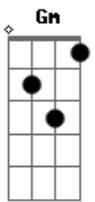

© ukulele-chords.com