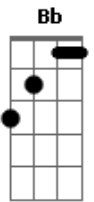

© ukulele-chords.com