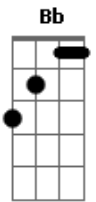

© ukulele-chords.com